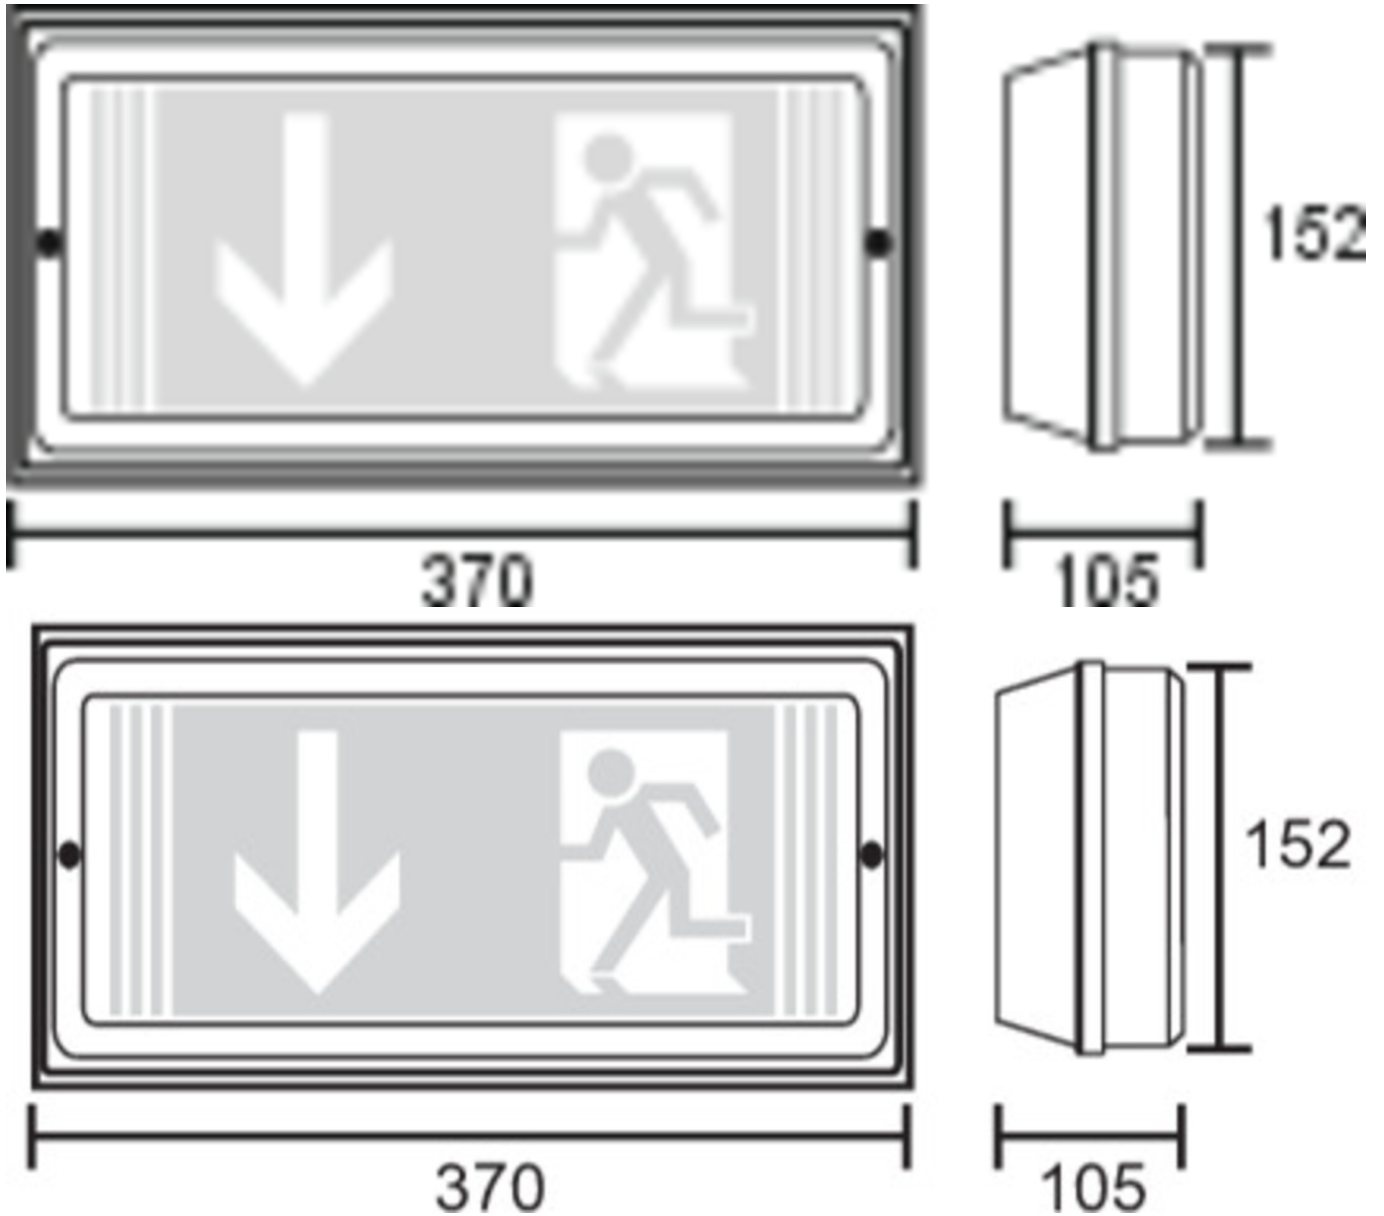

DESSIN TECHNIQUE

Liste des accessoires

BALL2 - Panier de protection pare-ballons

Au: 20.11.2024 - Sous réserve de modifications techniques et d'erreurs.