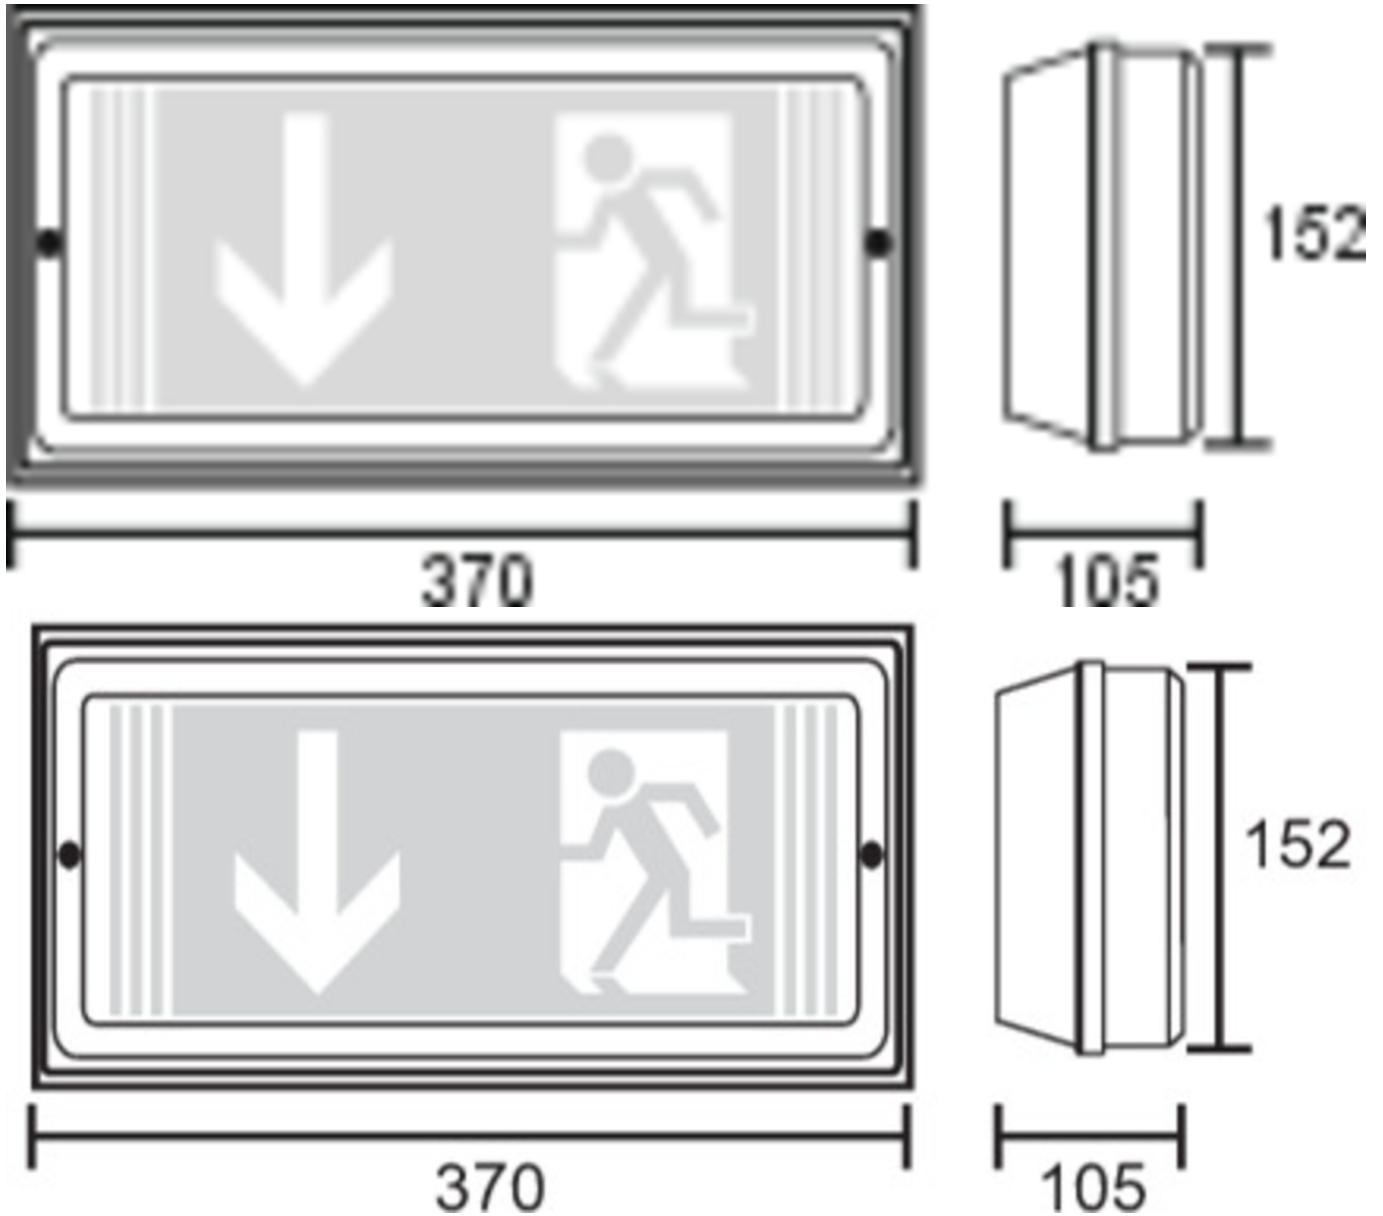

TEKNISK TEGNING

TILBEHØRSLISTE

BALL2 - Ballbeskyttelseskurv

Fra: 20.11.2024 - Det tas forbehold om tekniske endringer og feil.