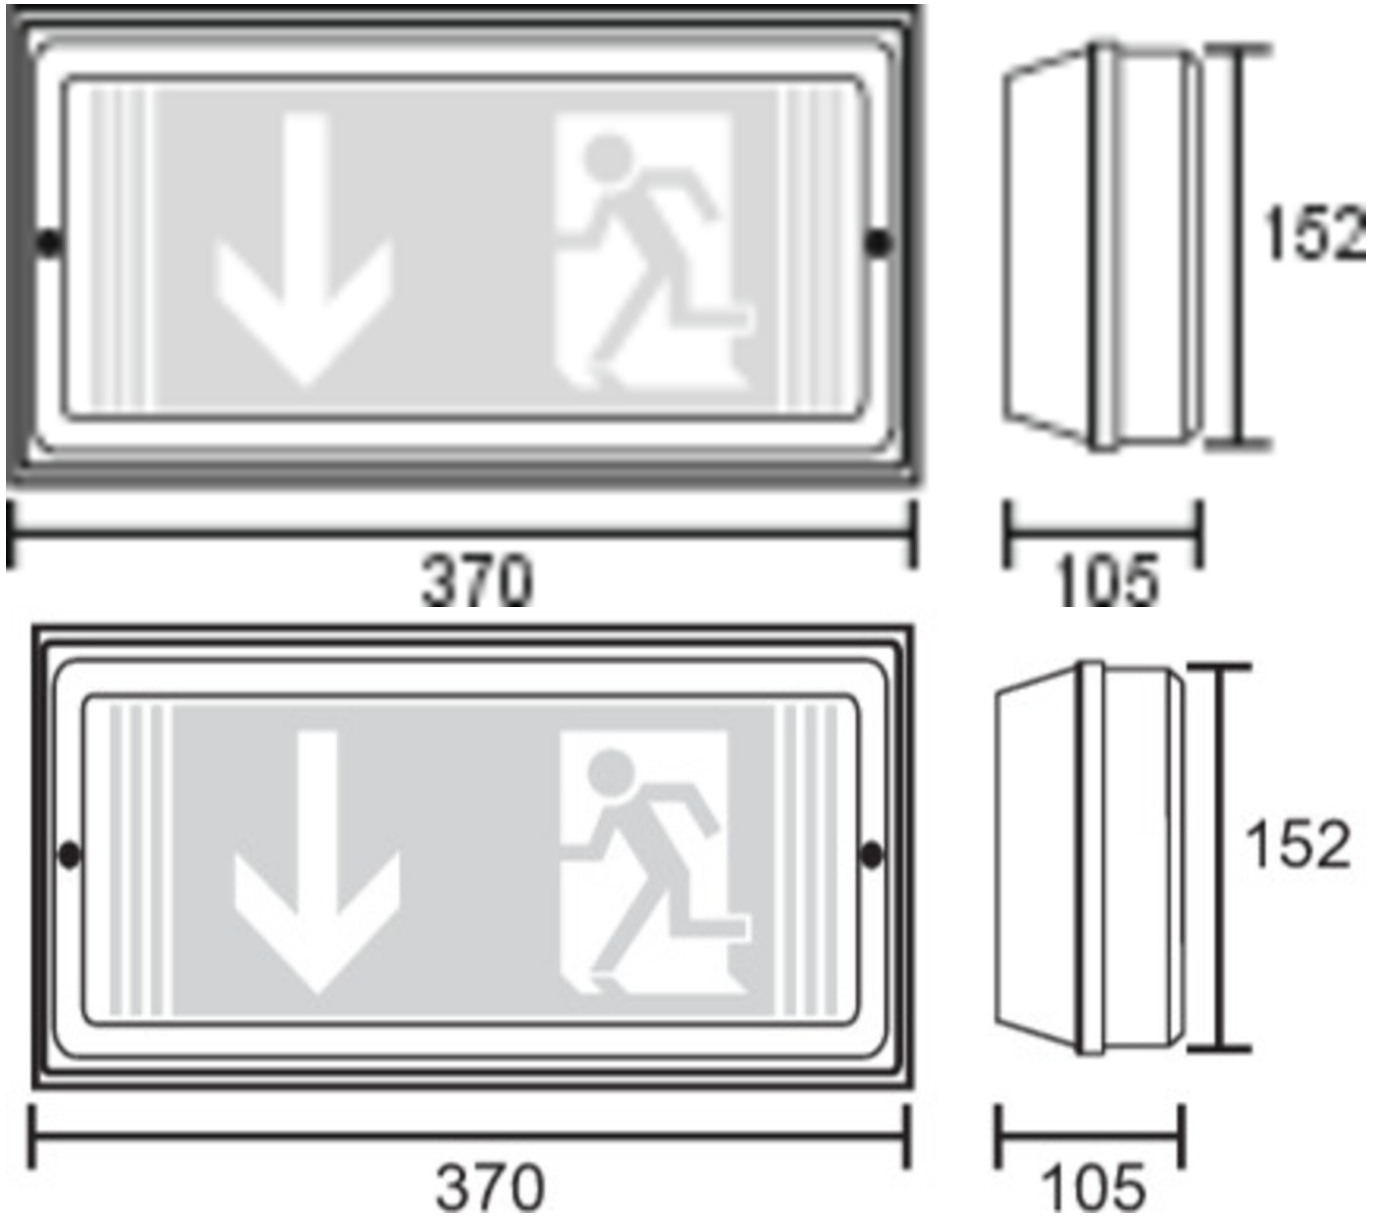

DESSIN TECHNIQUE

LISTE DES ACCESSOIRES

BALL2 -

Au: 18.07.2024 - Sous réserve de modifications techniques et d'erreurs.