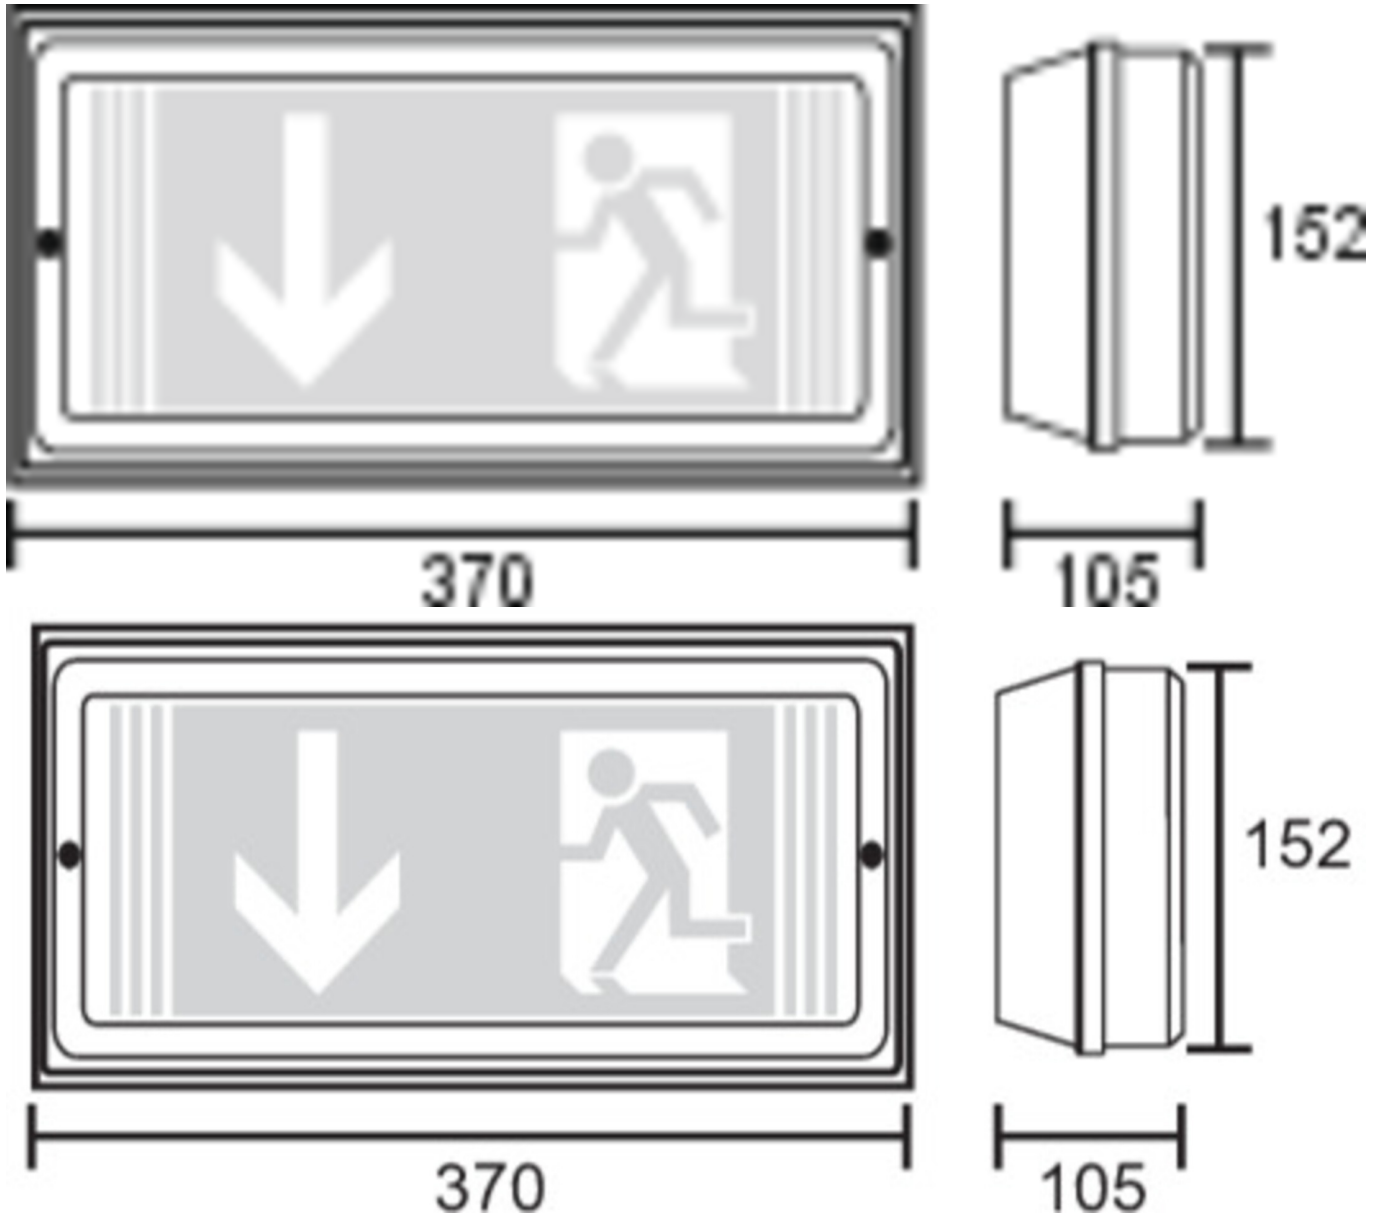

TECHNISCHE ZEICHNUNG

ZUBEHÖRLISTE

BALL2 - Ballschutzkorb

Stand: 12.12.2024 - Technische Änderungen und Irrtümer vorbehalten.