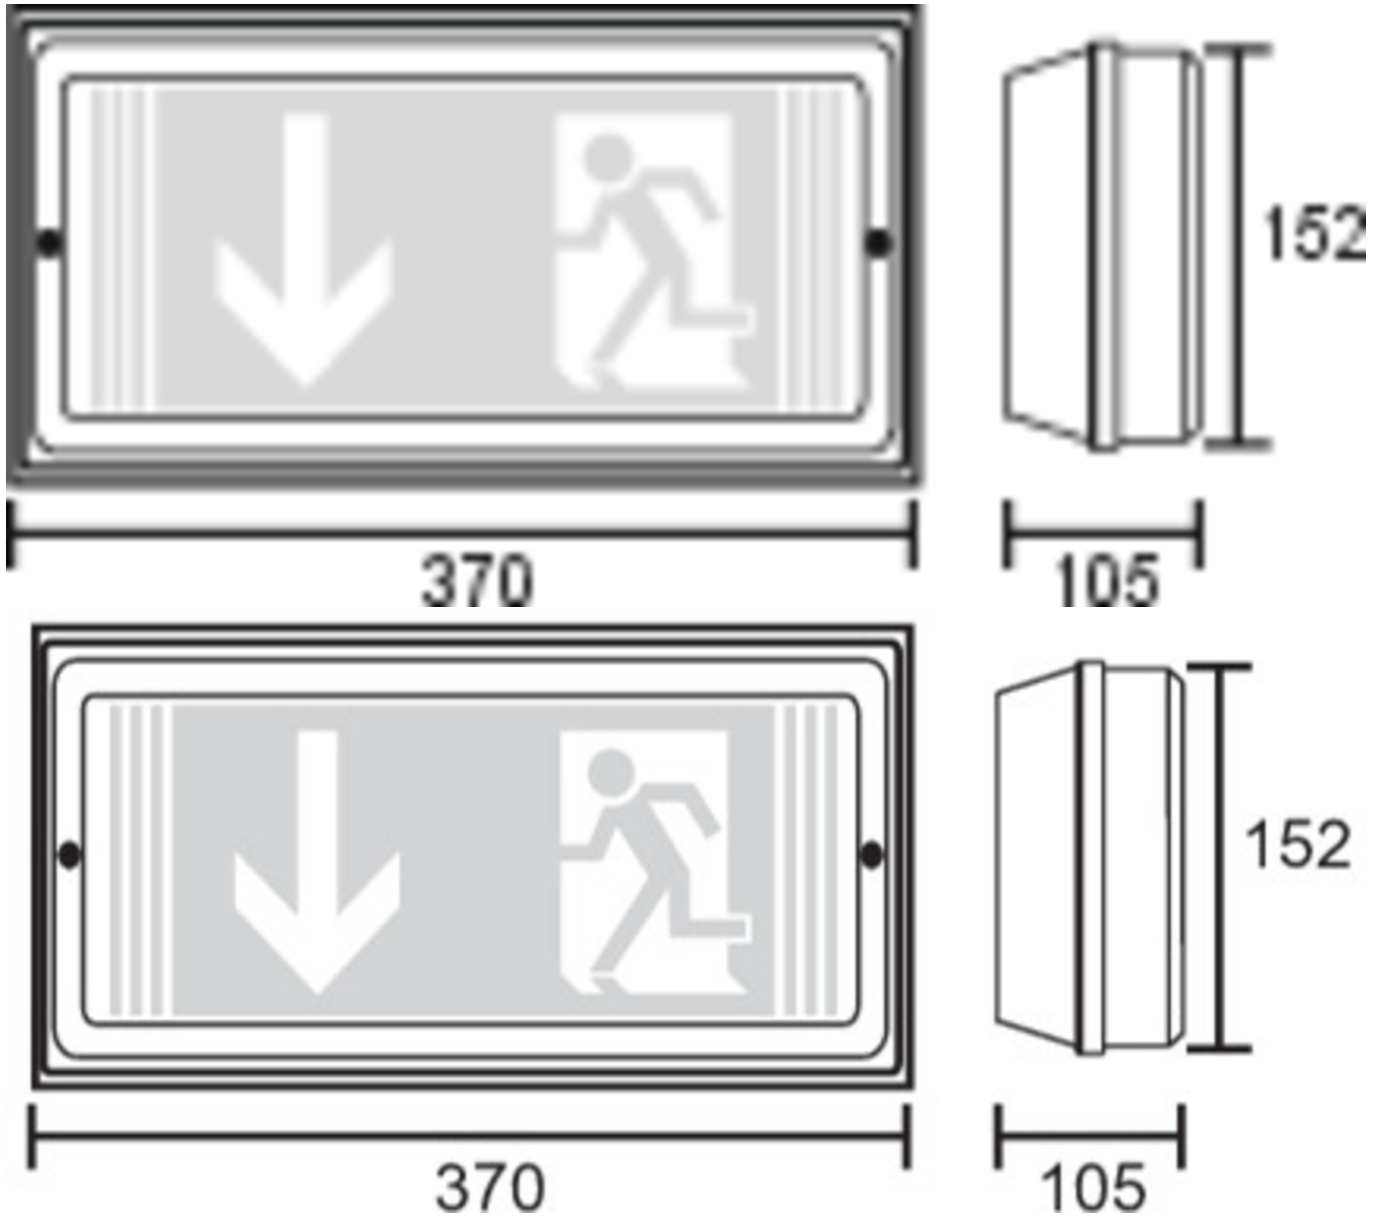

TEKNISK TEGNING

TILBEHØRSLISTE

BALL2 - Ballbeskyttelseskurv