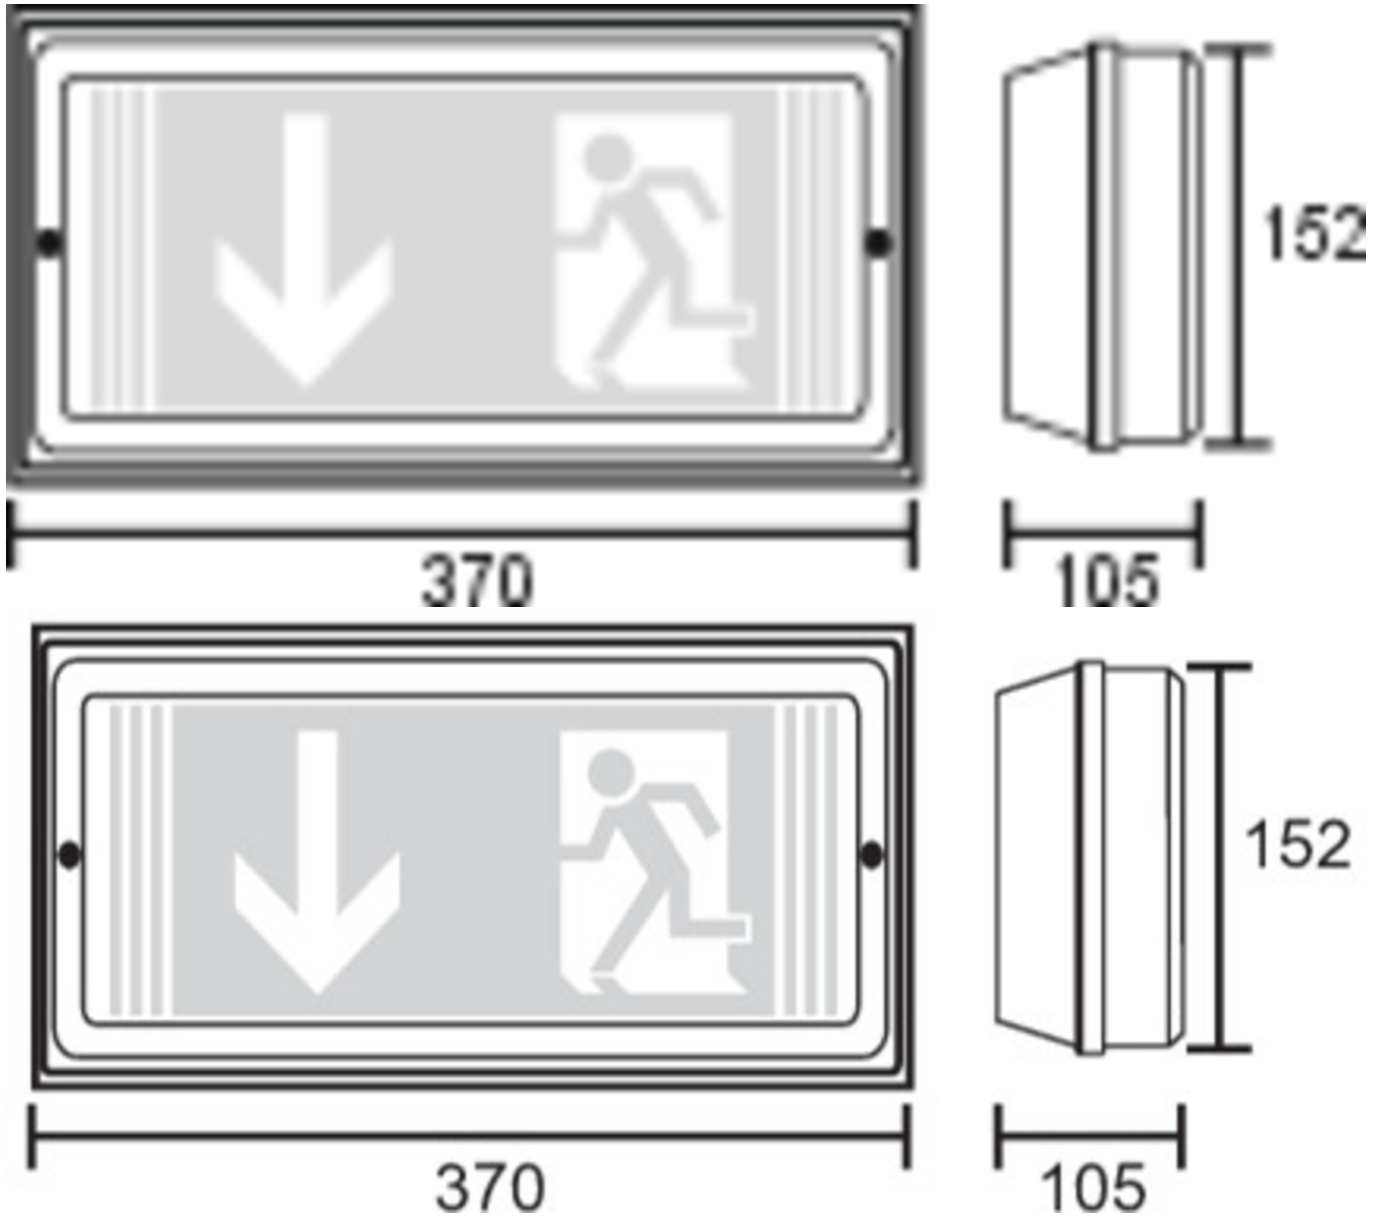

TECHNISCHE ZEICHNUNG

ZUBEHÖRLISTE

BALL2 - Ballschutzkorb