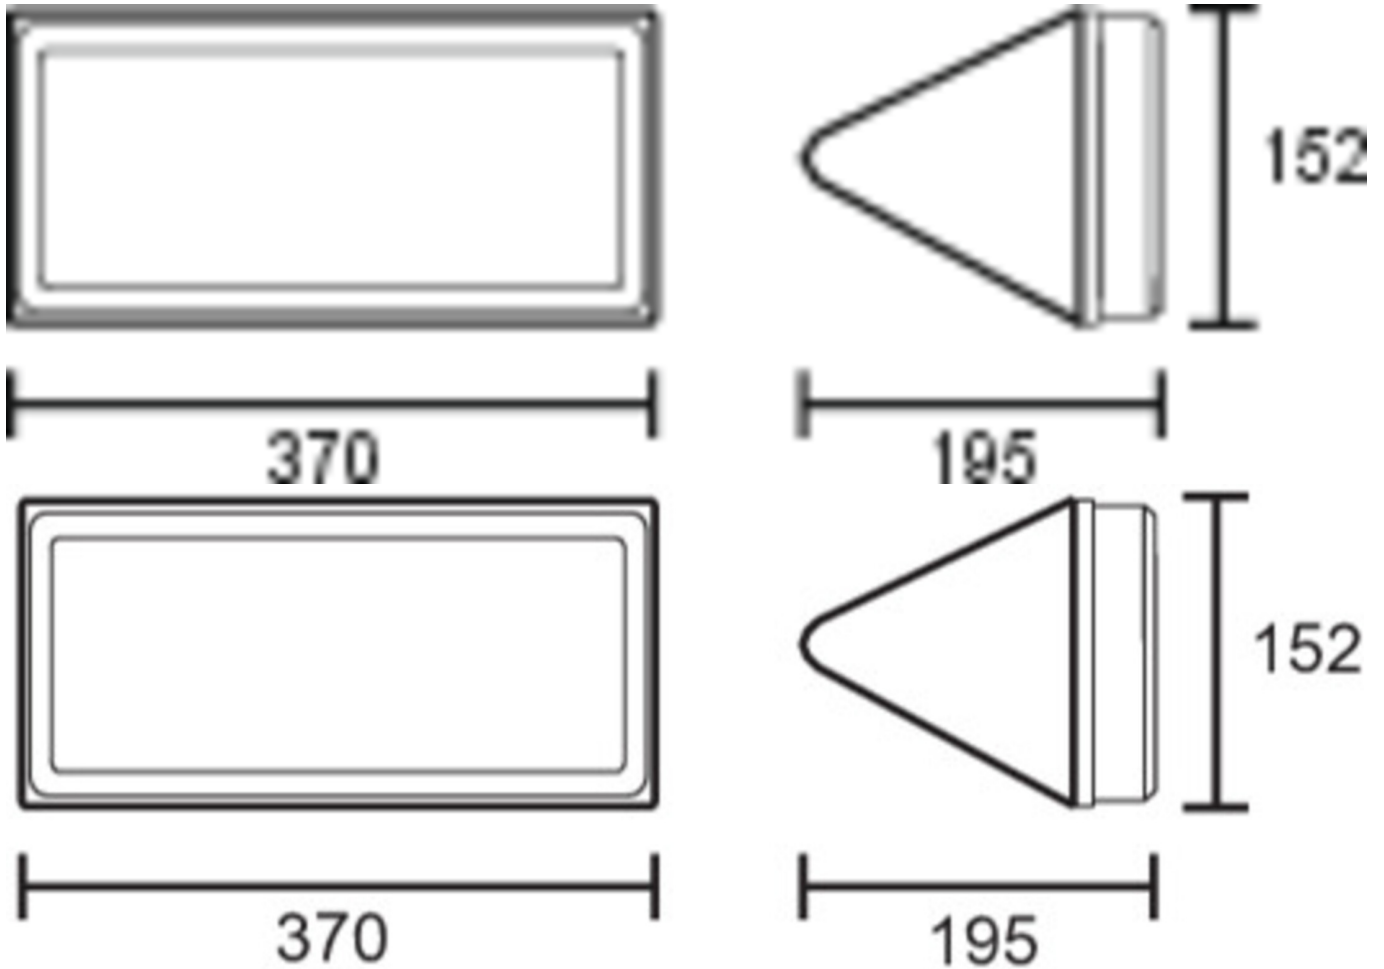

TEKNISK TEGNING

TILBEHØRSLISTE

- 2PW-EB - Pendel
- 2DW-EB -
- DSA - Tauoppheng
- PFER -

Fra: 21.01.2025 - Det tas forbehold om tekniske endringer og feil.