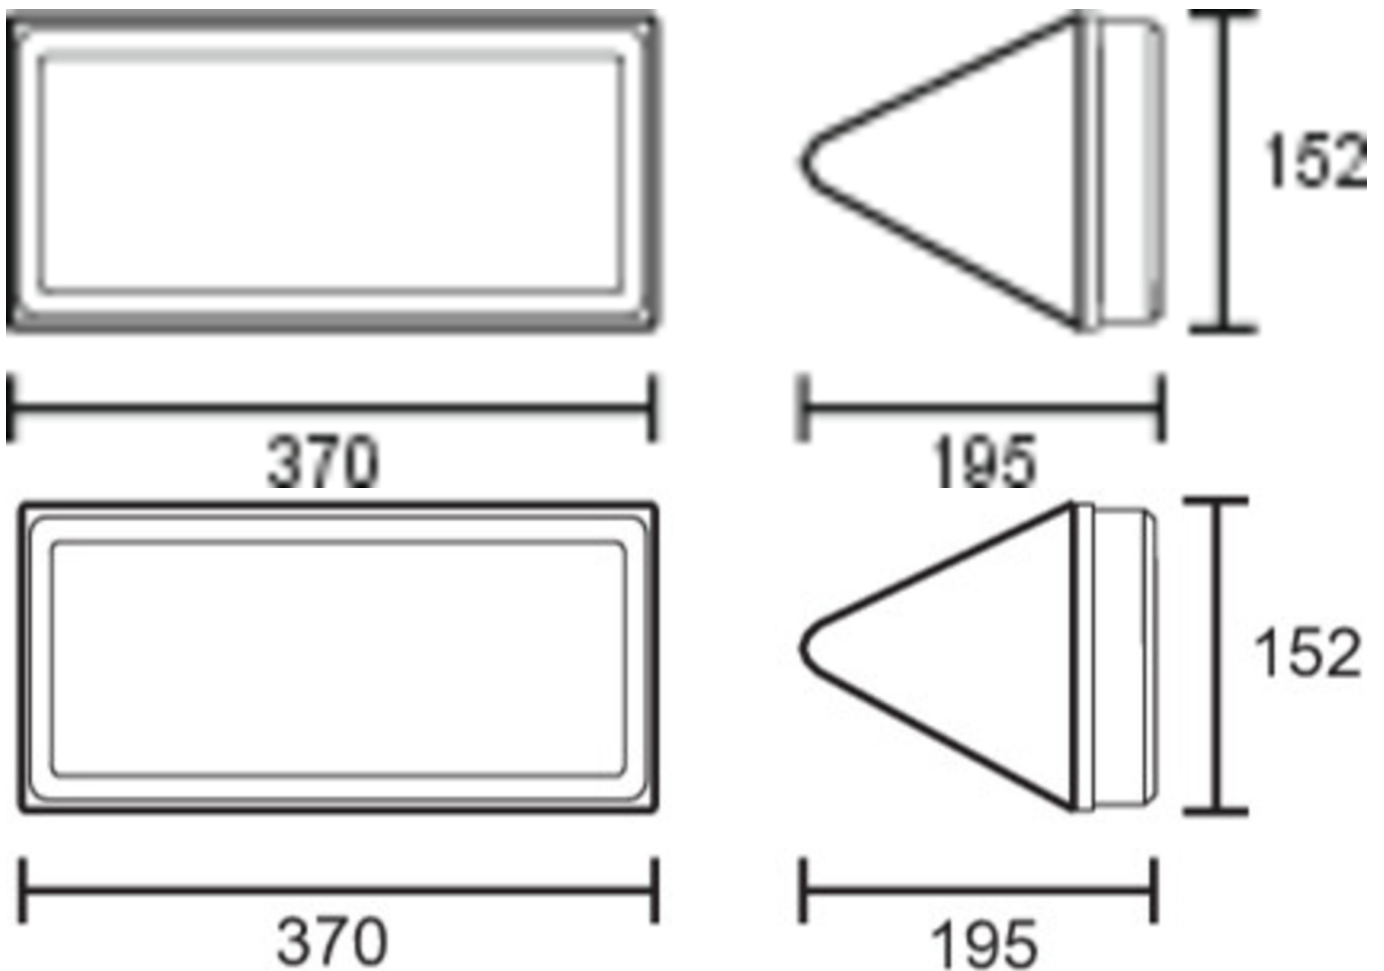

Gewicht inkl. Verpackung	0.98
Anschlussquerschnitt	2.5 mm²
Schalteingang	Nein
Notlichtblockierung	Nein
Batterieanschluss	Nein
Lichtstrom Netz	335 lm
Lichtstrom Not	335 lm
Zolltarifnummer	94056120
Ursprungsland	DEUTSCHLAND
EAN	4260682157492

TECHNISCHE ZEICHNUNG