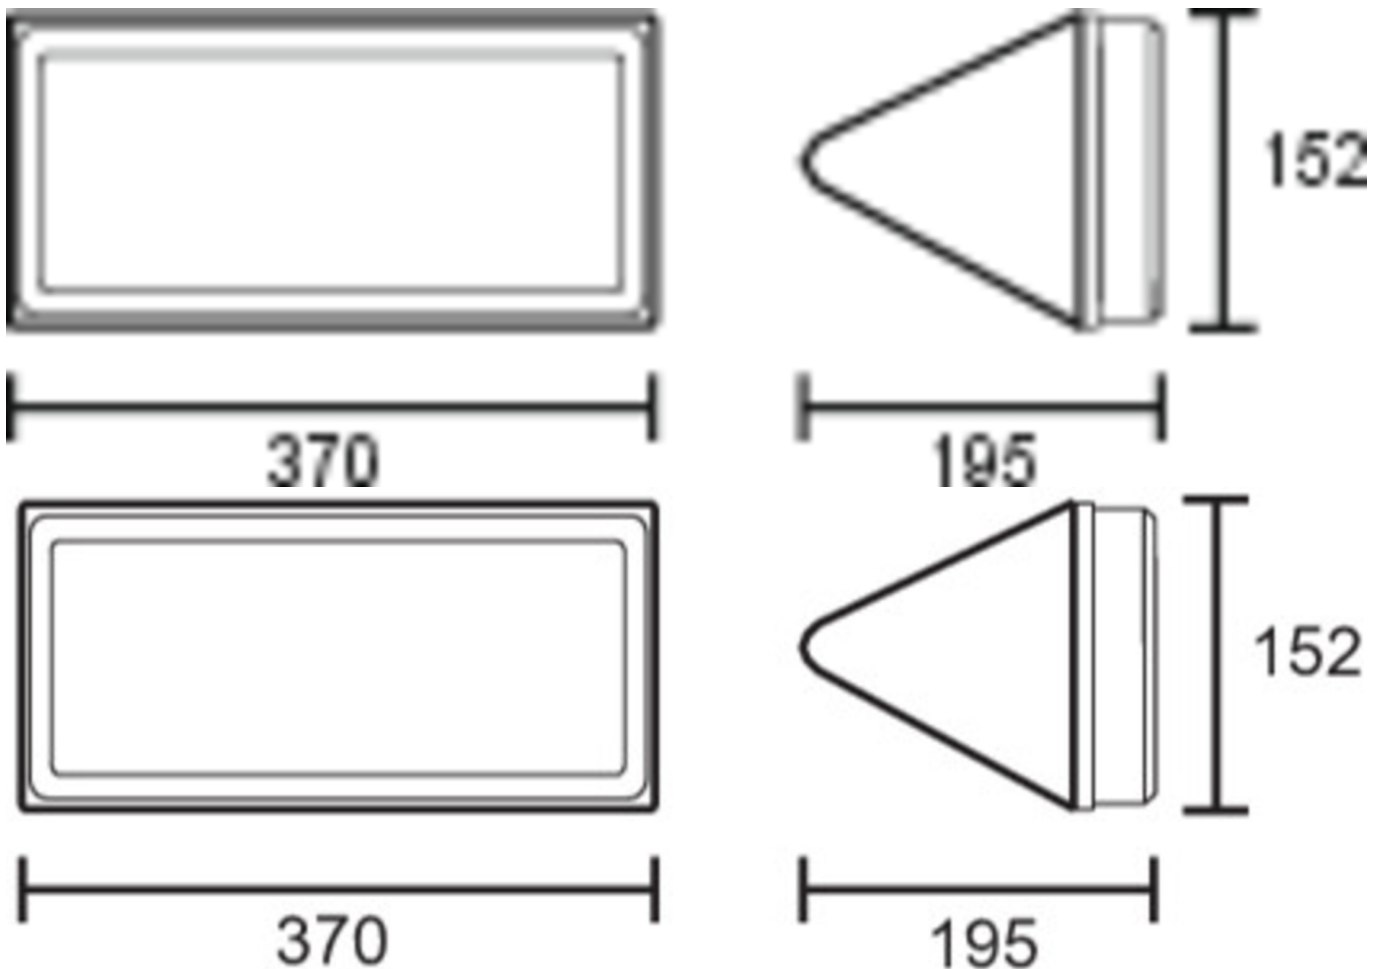

Profondeur	152 mm
Largeur	370 mm
Hauteur	195 mm
Poids	1.08
Poids, emballage inclus	1.21
Section de raccordement	2.5 mm²
Entrée de commutation	Oui
Blocage de l'éclairage de secours	Oui
Connexion de la batterie	Fiche
Fonction de variation	Oui
Numéro du tarif douanier	94056120
EAN	4260766552069

DESSIN TECHNIQUE