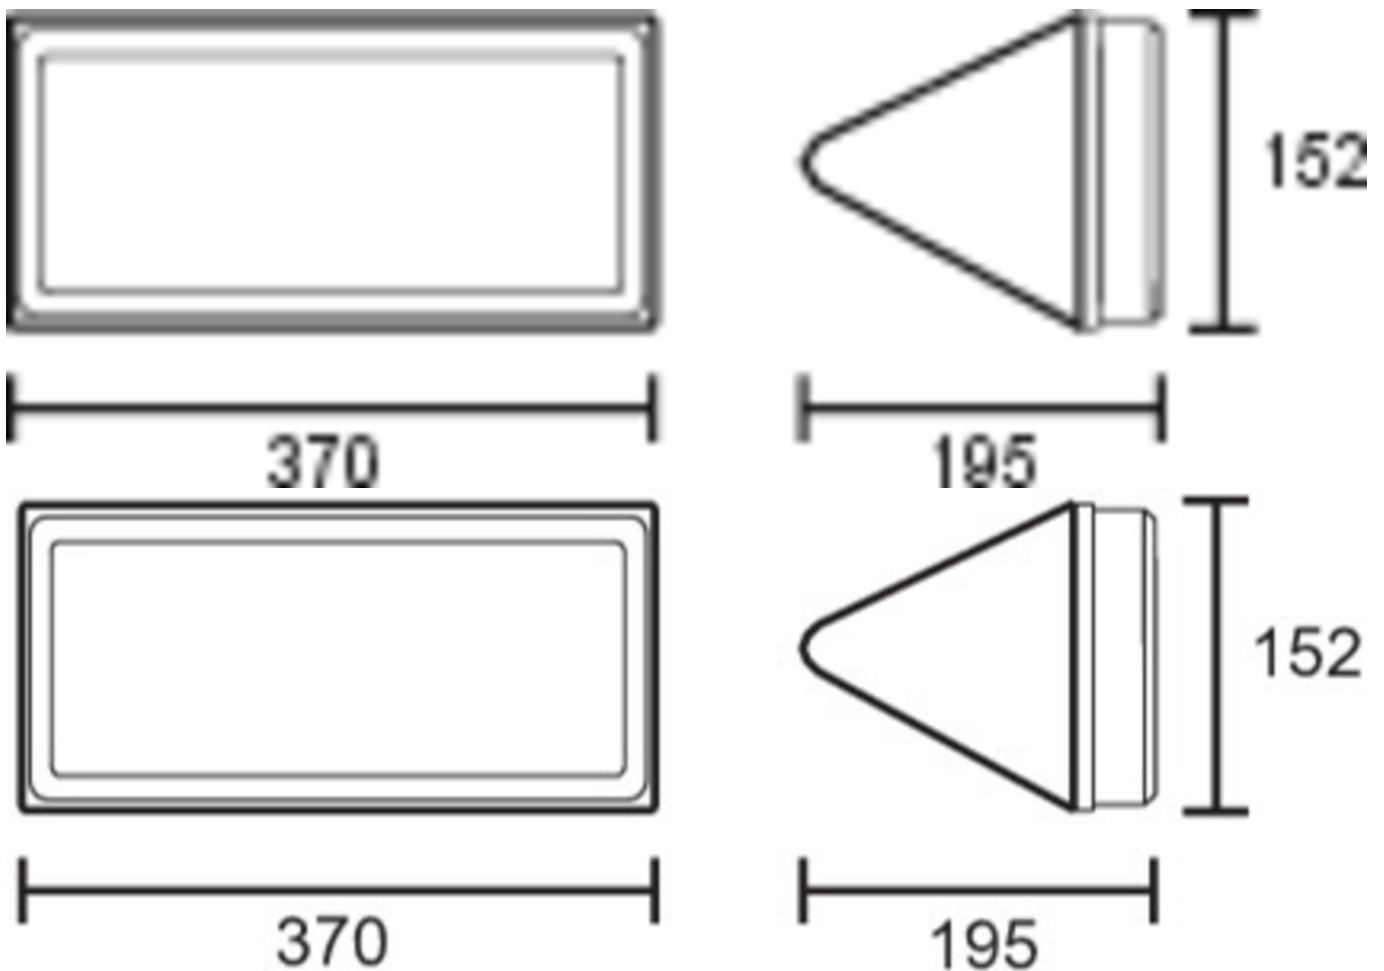

Gewicht	1.08
Gewicht inkl. Verpackung	1.21
Anschlussquerschnitt	2.5 mm²
Schalteingang	Ja
Notlichtblockierung	Ja
Batterieanschluss	Stecker
Dimmfunktion	Ja
Zolltarifnummer	94056120
Ursprungsland	DEUTSCHLAND
EAN	4260766552069

TECHNISCHE ZEICHNUNG