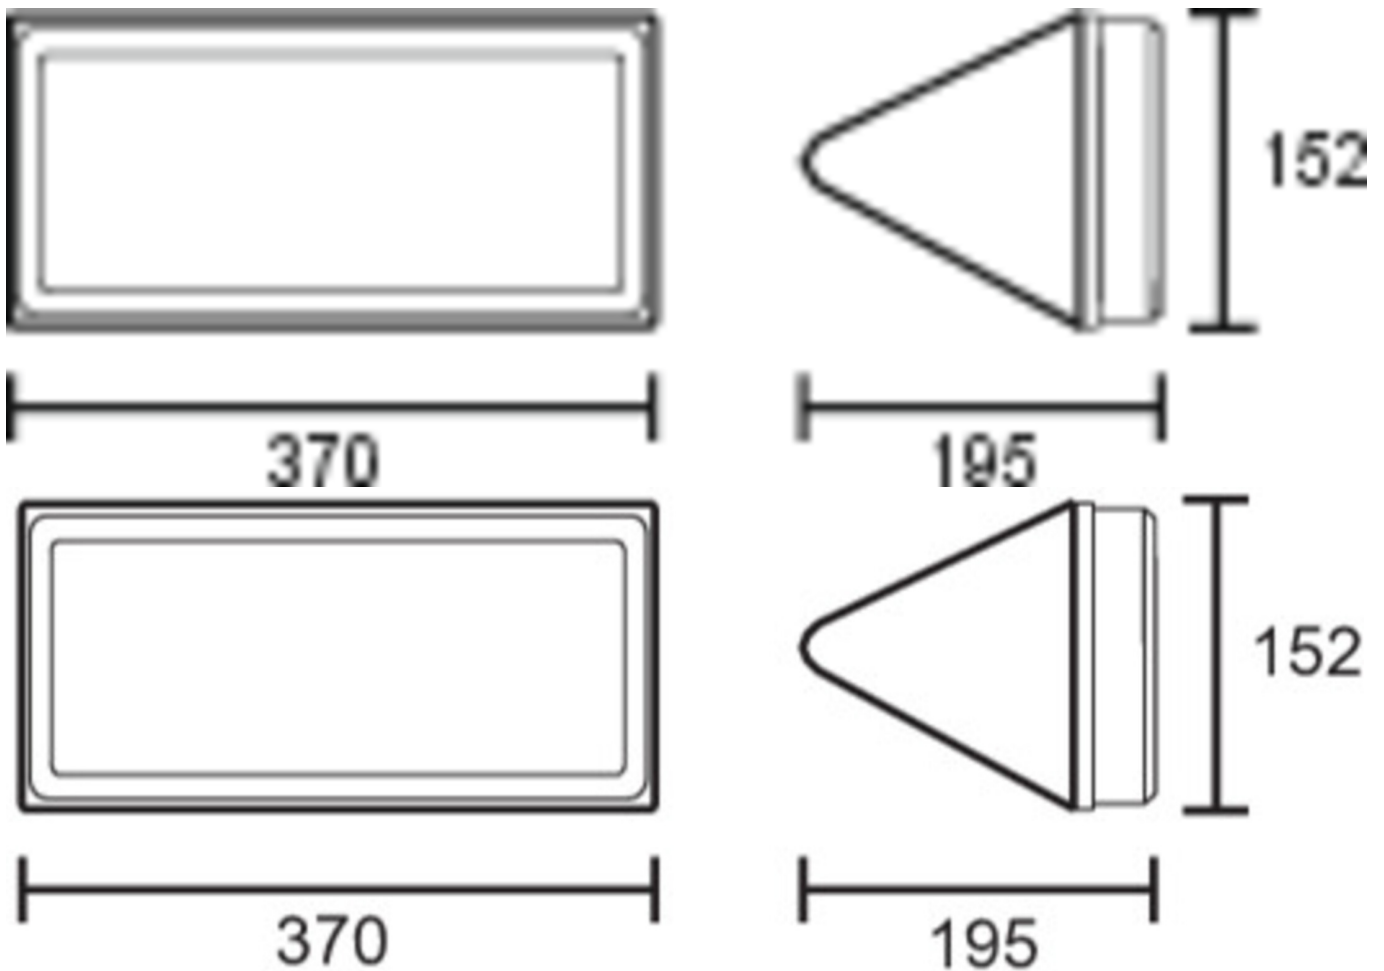

Gewicht	0.92
Gewicht inkl. Verpackung	1.05
Anschlussquerschnitt	2.5 mm²
Schalteingang	Ja
Notlichtblockierung	Ja
Batterieanschluss	Stecker
Dimmfunktion	Ja
Ursprungsland	DEUTSCHLAND
EAN	4260766557880

TECHNISCHE ZEICHNUNG