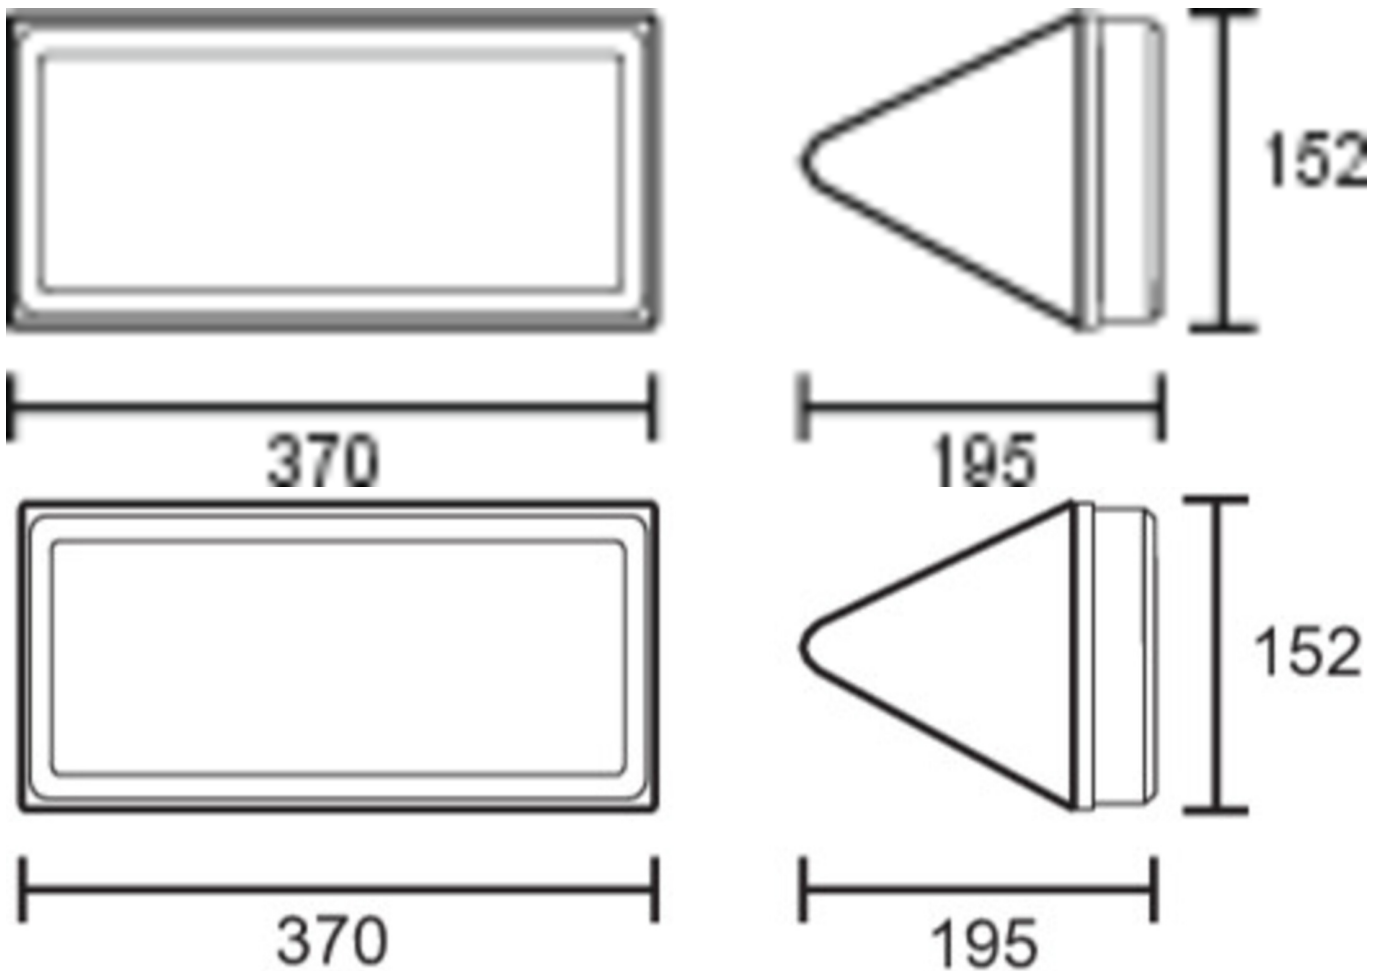

dybde	152 mm
Bredde	370 mm
Høyde	195 mm
Vekt	0.95
Vekt inkludert emballasje	1.08
Lysstrømnettverk	60 lm
Lysstrøm nødsituasjon	60 lm
Tolltariffnummer	94056120
EAN	4262483023013

TEKNISK TEGNING