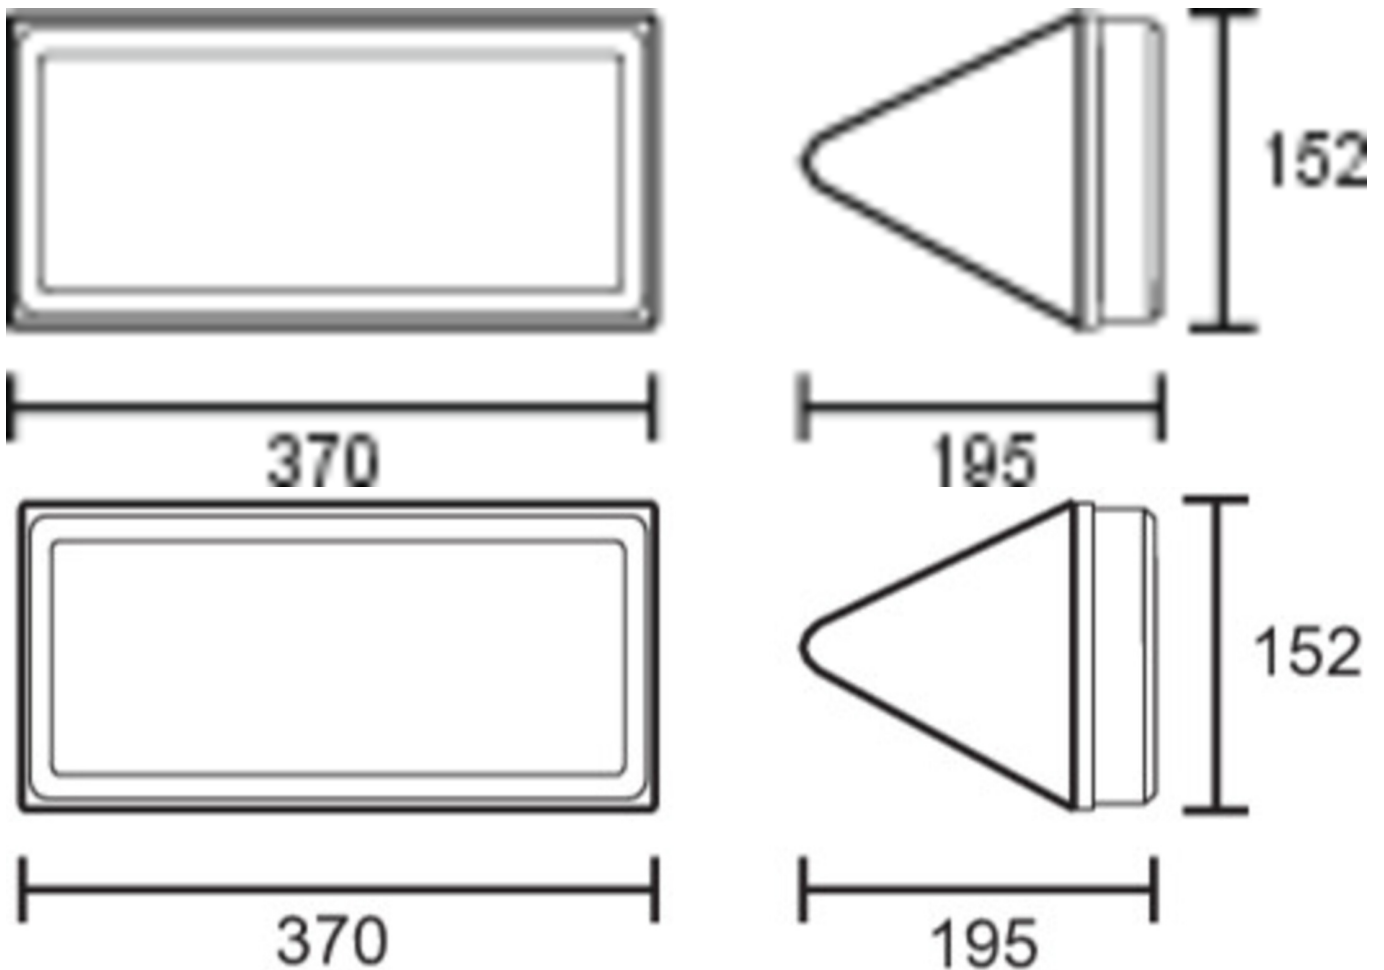

Art.-Nr: PFD418SC
Rettungszeichenleuchte
Deckenaufbau, SelfControl (SC), 8 h, 24 m, IP65, Kunststoff,
weiß

Trapezförmige Kunststoff-Rettungszeichenleuchte zum Deckenanbau für ein- oder beidseitige Beschriftung mit selbstklebendem Piktogramm.

Automatische Überwachung der Sicherheitsleuchte mit SelfControl. Planungssicherheit wird durch logisch vorgegebene aufgedruckte Piktogramme geboten. Die Piktogramme entsprechend DIN ISO 7010 (Pfeil rechts, links und unten) sind standardmäßig im Lieferumfang enthalten. Auf Anfrage kann die Beschriftung auch nach Kundenvorgabe erfolgen.

Mehr Informationen
www.rp-group.com/de/item/PFD418SC

TECHNISCHE DATEN

Leuchtentyp	Rettungszeichenleuchte
Montageart	Deckenaufbau
Erkennungsweite	24 m
Piktogramm	Set
Leuchtmittel	LED
Gehäusematerial	Kunststoff
Gehäusefarbe	weiß
Schutzart (IP)	IP65
Schlagfestigkeit (IK)	6
Zertifizierung	WEEE, CE, D-Zeichen
Schutzklasse	1
Überwachung	SelfControl (SC)
Überbrückungszeit	8 h
Batterie	LiFePO4 6,4 V/1,6 Ah
Leistung max.	2,6 W
Leistung DS	1,7 W
Leistung BS	0,9 W
Umgebungstemperatur DS	-5 °C - 40 °C
Umgebungstemperatur BS	-5 °C - 40 °C

Tiefe	152 mm
Breite	370 mm
Höhe	195 mm
Gewicht	0.95
Gewicht inkl. Verpackung	1.08
Lichtstrom Netz	60 lm
Lichtstrom Not	60 lm
EAN	4262483023013

TECHNISCHE ZEICHNUNG

ZUBEHÖRLISTE

2PW-EB - Pendel

2DW-EB -

DSA - Seilabhängung