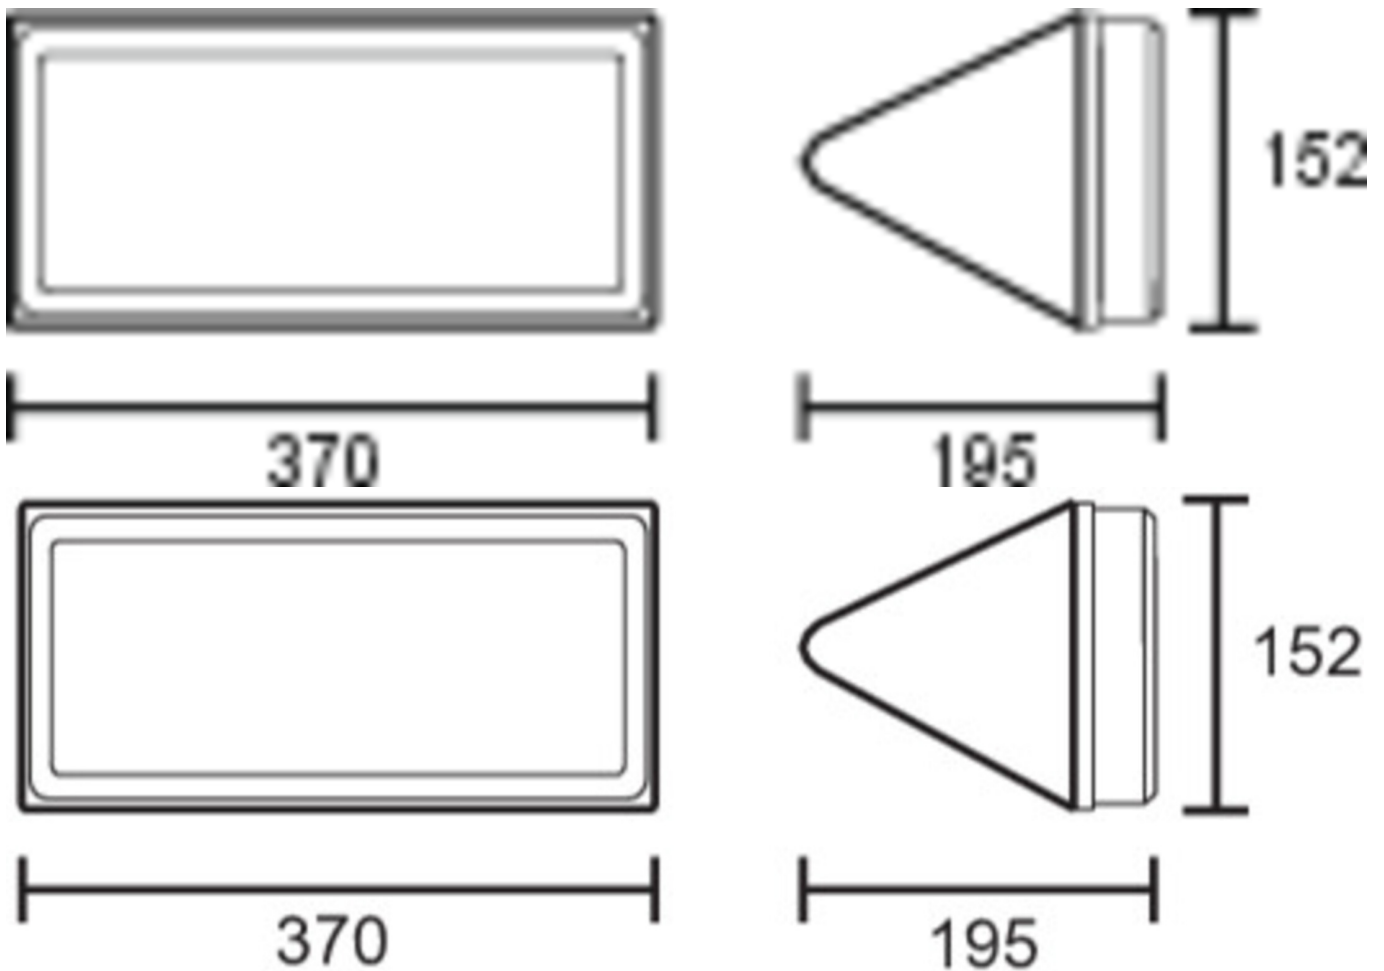

Art.-Nr: PFD413WL-TT
Rettungszeichenleuchte Einzelbatterie
Decke, Wireless Professional, 3 h, 24 m, IP65, Kunststoff,
weiß

Trapezförmige Kunststoff-Rettungszeichenleuchte zum Deckenanbau für ein- oder beidseitige Beschriftung mit selbstklebendem Piktogramm.

Mehr Informationen

TECHNISCHE DATEN

Leuchtentyp	Rettungszeichenleuchte
Montageart	Decke
Erkennungsweite	24 m
Piktogramm	Set
Leuchtmittel	LED
Gehäusematerial	Kunststoff
Gehäusefarbe	weiß
Schutzart (IP)	IP65
Schlagfestigkeit (IK)	6
Zertifizierung	Müllentsorgung, CE, D-Zeichen
Schutzklasse	1
Versorgung	Einzelbatterie
Überwachung	Wireless Professional
Überbrückungszeit	3 h
Betriebsart	Bereitschaftsschaltung / Dauerschaltung
Eingangsspannung AC	230 V
Eingangsfrequenz	50 Hz
Leistung max.	5,5 W
Leistung DS	3,6 W
Leistung BS	0,7 W
Tiefe	152 mm
Breite	370 mm
Höhe	195 mm

Gewicht	0.92
Gewicht inkl. Verpackung	1.05
Anschlussquerschnitt	2.5 mm ²
Schalteingang	Ja
Notlichtblockierung	Ja
Batterieanschluss	Stecker
Dimmfunktion	Ja
Ursprungsland	DEUTSCHLAND
EAN	4260766558290

TECHNISCHE ZEICHNUNG