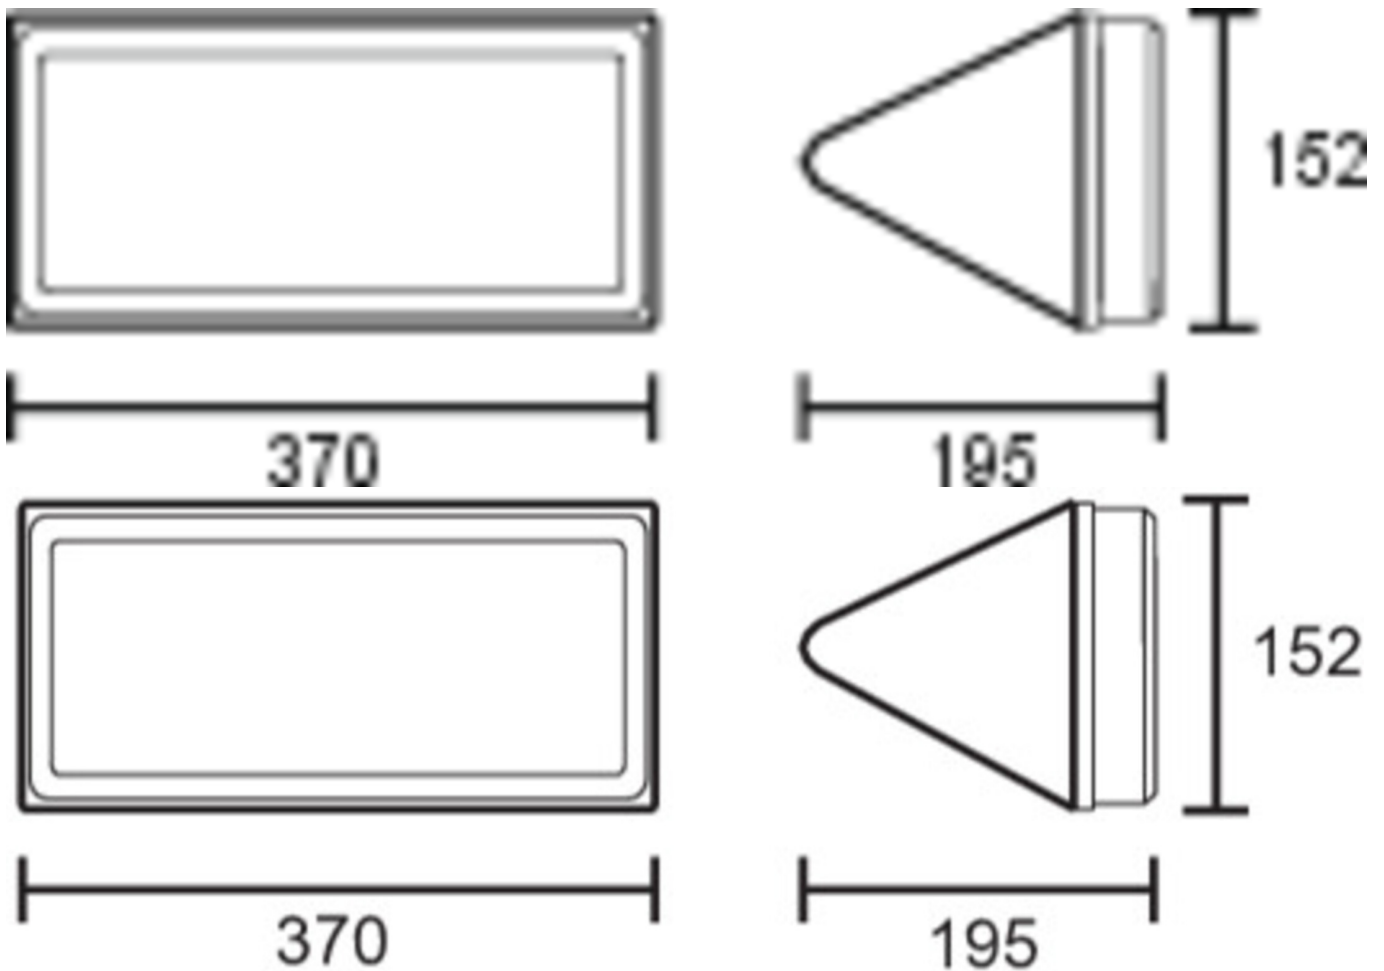

Art.-Nr: PFD413SC
Utgangsskilt lys
Takkonstruksjon, Selvkontroll (SC), 3 timer, 24 m, IP65, plast, hvit

Trapesformet redningstegnlampe i plast for takmontering for en- eller tosidig merking med selvklebende piktogram.

Automatisk overvåking av sikkerhetslampen med SelfControl.

Planleggingssikkerhet tilbys med logisk forhåndsbestemte trykte piktogrammer. Piktogrammene i henhold til DIN ISO 7010 (pil høyre, venstre og bunn) er inkludert som standard i leveringsomfanget. På forespørsel kan merkingen også gjøres etter kundens spesifikasjoner.

dybde	152 mm
Bredde	370 mm
Høyde	195 mm
Vekt	0.95
Vekt inkludert emballasje	1.08
Lysstrømnettverk	190 lm
Lysstrøm nødsituasjon	190 lm
Tolltariffnummer	94056120
EAN	4260766553639

TEKNISK TEGNING

TILBEHØRSLISTE