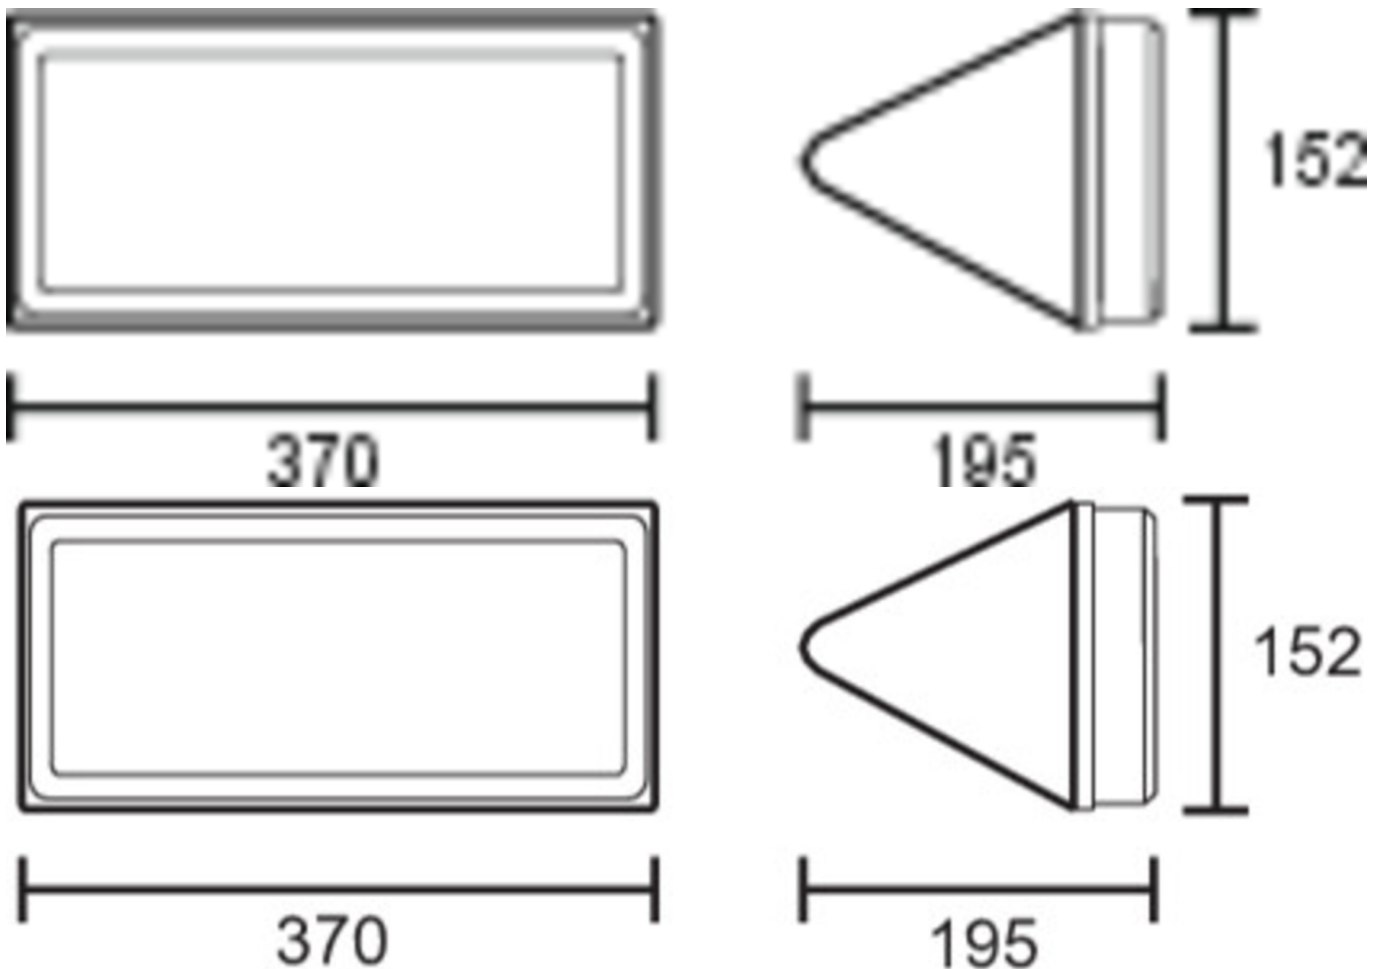

Gewicht	1.02
Gewicht inkl. Verpackung	1.15
Anschlussquerschnitt	1.5 mm²
Schalteingang	Ja
Notlichtblockierung	Nein
Batterieanschluss	Stecker
Dimmfunktion	Nein
Lichtstrom Netz	225 lm
Lichtstrom Not	225 lm
Zolltarifnummer	94056120
Ursprungsland	DEUTSCHLAND
EAN	4260766553639

TECHNISCHE ZEICHNUNG