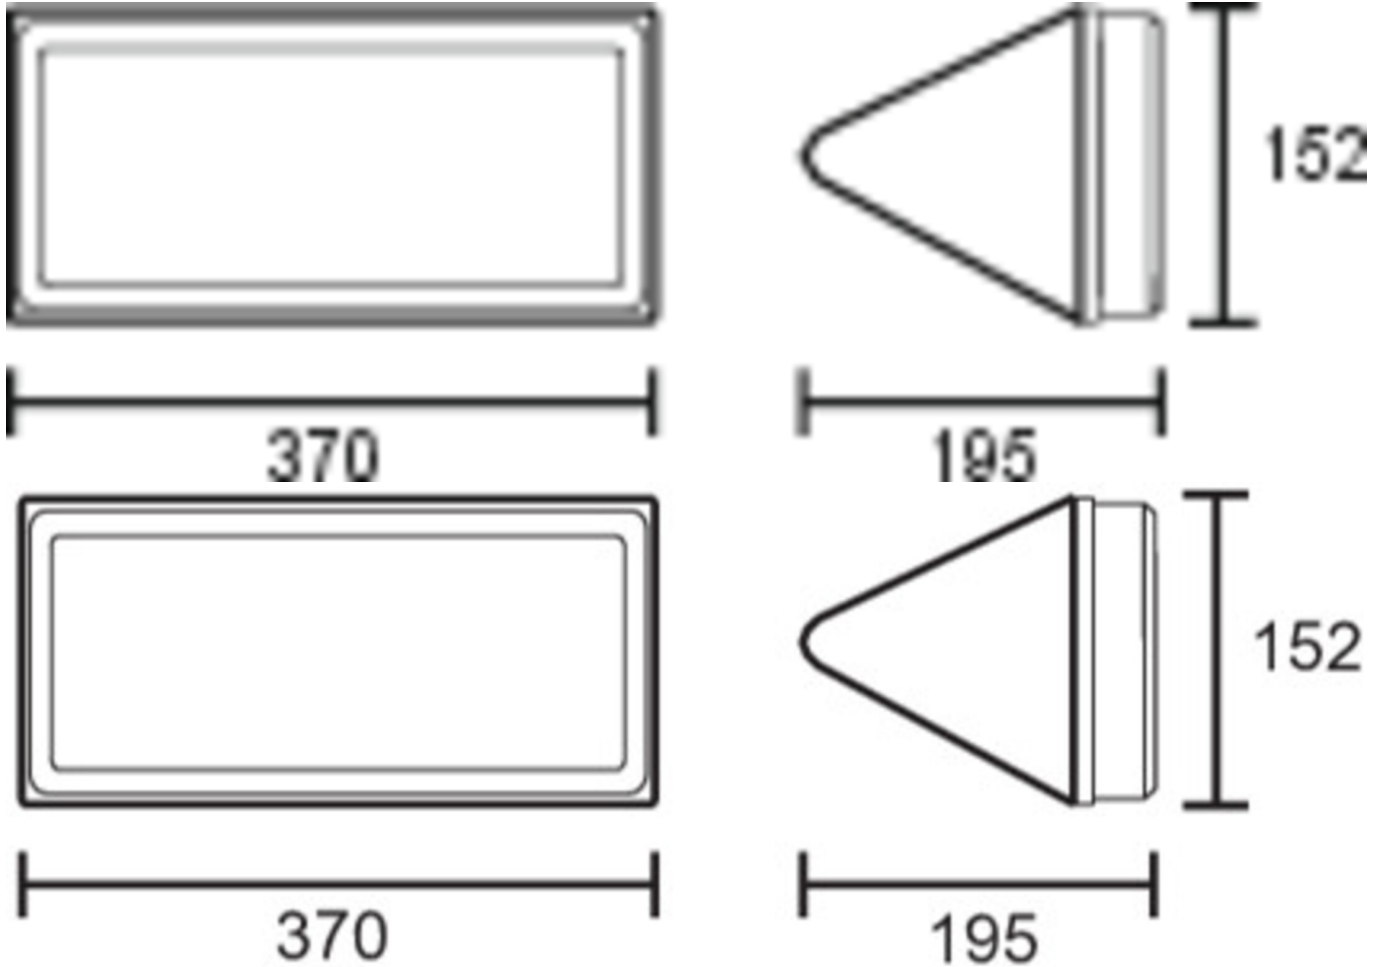

TEKNISK TEGNING

TILBEHØRSLISTE

- 2PW-EB - Pendel
- 2DW-EB -
- DSA - Tauoppheng
- PFER -

Fra: 21.01.2025 - Det tas forbehold om tekniske endringer og feil.