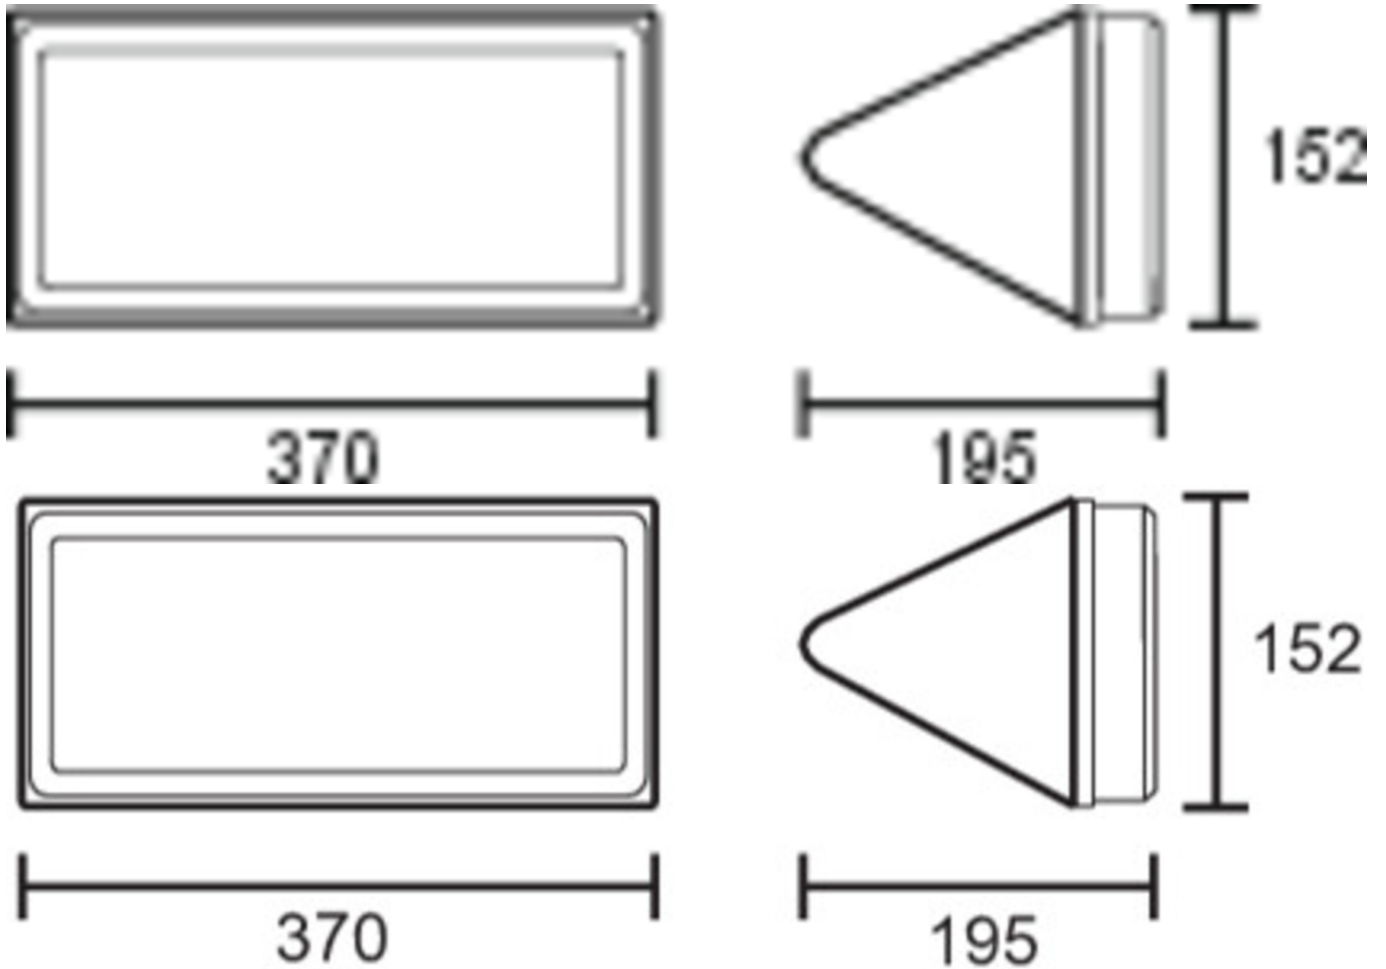

TEKNISK TEGNING

TILBEHØRSLISTE

- 2PW-EB - Pendel
- 2DW-EB -
- DSA - Tauoppheng
- PFER -

Fra: 21.01.2025 - Det tas forbehold om tekniske endringer og feil.