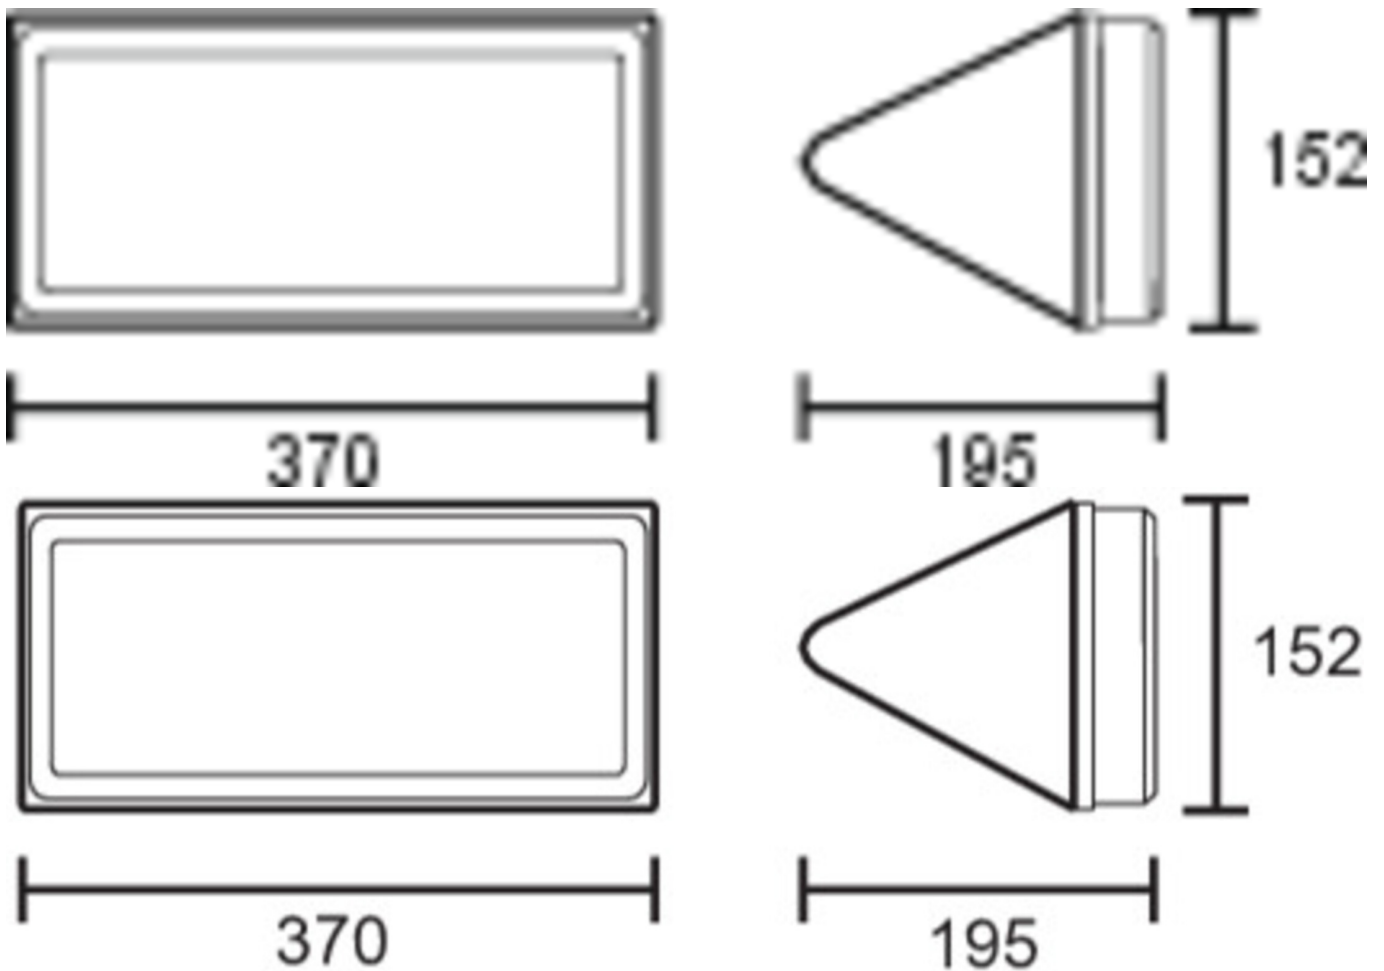

Art.-Nr: PFD411WL-TT
Rettungszeichenleuchte Einzelbatterie
Decke, Wireless Professional, 1 h, 24 m, IP65, Kunststoff,
weiß

Trapezförmige Kunststoff-Rettungszeichenleuchte zum Deckenanbau für ein- oder beidseitige Beschriftung mit selbstklebendem Piktogramm.

Mehr Informationen

TECHNISCHE DATEN

Leuchtentyp	Rettungszeichenleuchte
Montageart	Decke
Erkennungsweite	24 m
Piktogramm	Set
Leuchtmittel	LED
Gehäusematerial	Kunststoff
Gehäusefarbe	weiß
Schutzart (IP)	IP65
Schlagfestigkeit (IK)	6
Zertifizierung	Müllentsorgung, CE, D-Zeichen
Schutzklasse	1
Versorgung	Einzelbatterie
Überwachung	Wireless Professional
Überbrückungszeit	1 h
Betriebsart	Bereitschaftsschaltung / Dauerschaltung
Eingangsspannung AC	230 V
Eingangsfrequenz	50 Hz
Leistung max.	5,5 W
Leistung DS	3,6 W
Leistung BS	0,7 W
Tiefe	152 mm
Breite	370 mm
Höhe	195 mm

Gewicht	0.92
Gewicht inkl. Verpackung	1.05
Anschlussquerschnitt	2.5 mm ²
Schalteingang	Ja
Notlichtblockierung	Ja
Batterieanschluss	Stecker
Dimmfunktion	Ja
Ursprungsland	DEUTSCHLAND
EAN	4260766558344

TECHNISCHE ZEICHNUNG