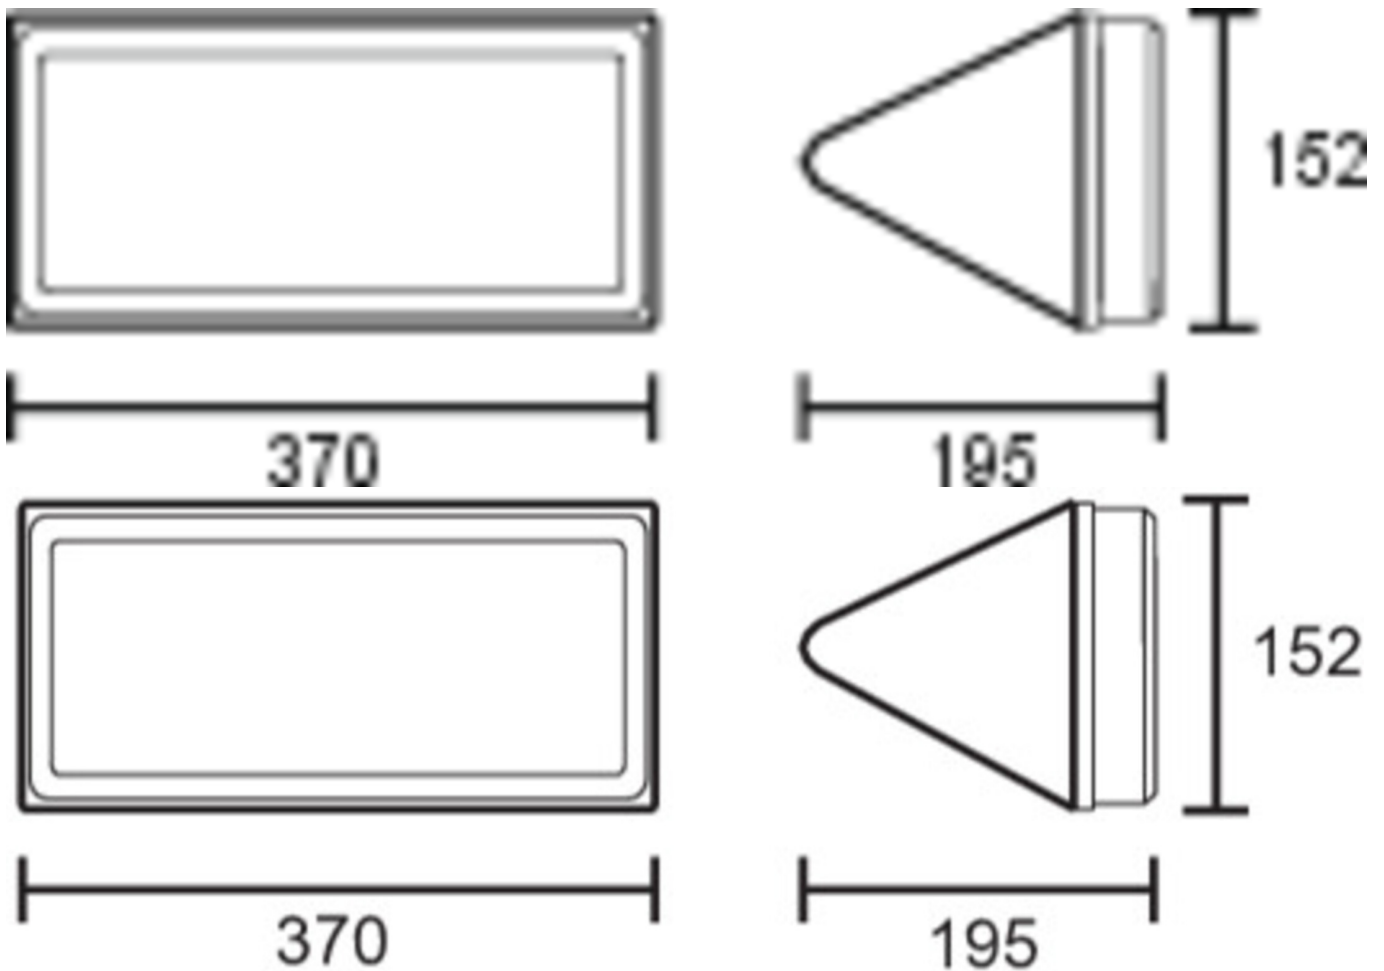

Art.-Nr: PFD411SC
Utgangsskilt lys
Takkonstruksjon, Selvkontroll (SC), 1 time, 24 m, IP65, plast, hvit

Trapesformet redningstegnlampe i plast for takmontering for en- eller tosidig merking med selvklebende piktogram.

Automatisk overvåking av sikkerhetslampen med SelfControl.

Planleggingssikkerhet tilbys med logisk forhåndsbestemte trykte piktogrammer. Piktogrammene i henhold til DIN ISO 7010 (pil høyre, venstre og bunn) er inkludert som standard i leveringsomfanget. På forespørsel kan merkingen også gjøres etter kundens spesifikasjoner.

dybde	152 mm
Bredde	370 mm
Høyde	195 mm
Vekt	0.95
Vekt inkludert emballasje	1.08
Lysstrømnettverk	190 lm
Lysstrøm nødsituasjon	190 lm
Tolltariffnummer	94056120
EAN	4260766553479

TEKNISK TEGNING

TILBEHØRSLISTE