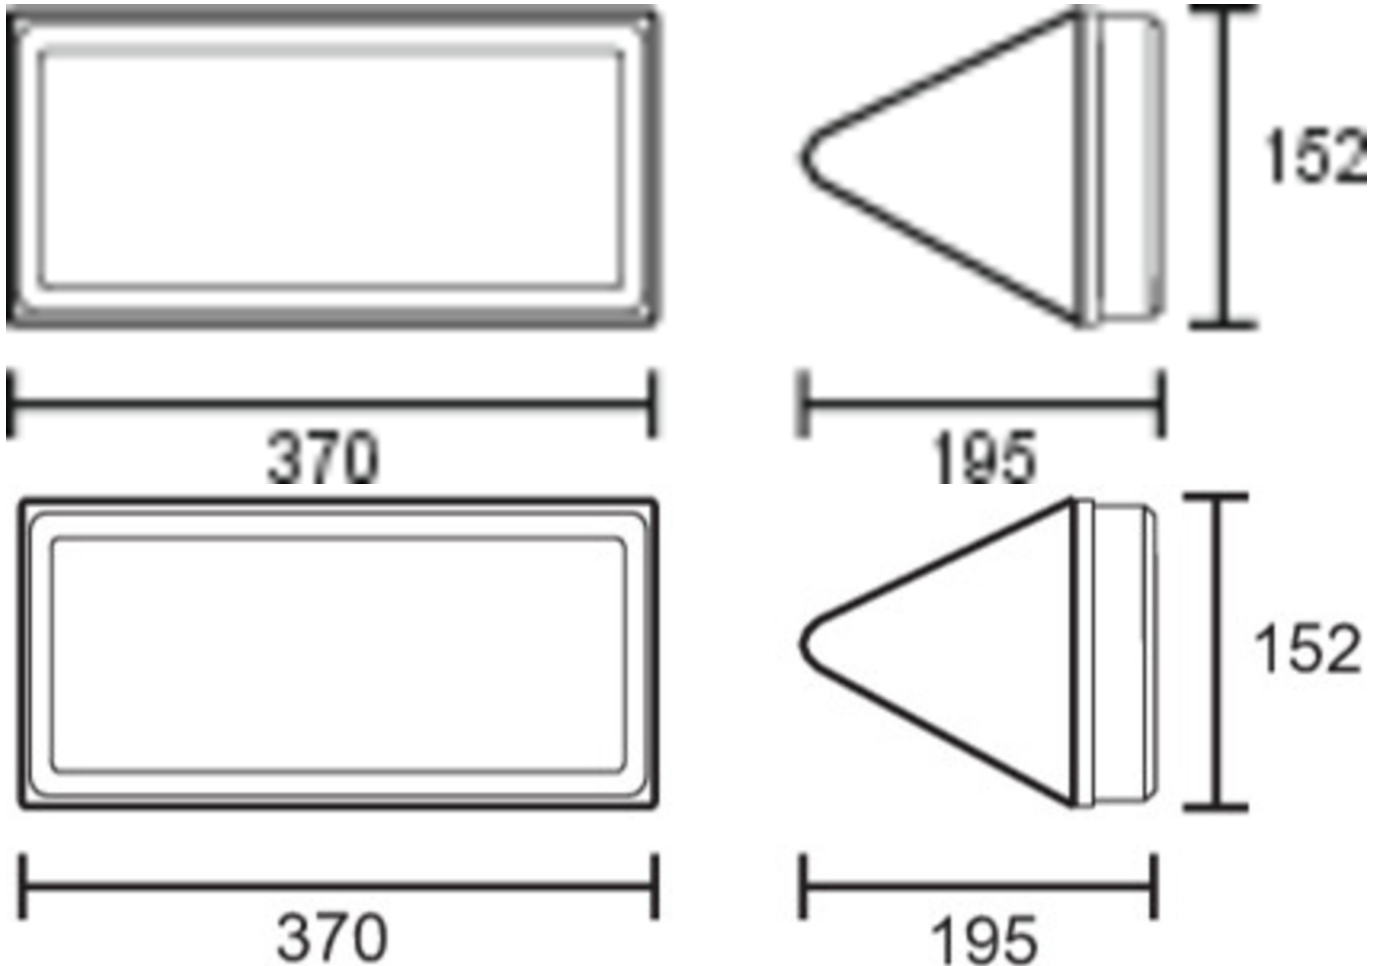

TEKNISK TEGNING

TILBEHØRSLISTE

- 2PW-EB - Pendel
- 2DW-EB -
- DSA - Tauoppheng
- PFER -

Fra: 21.01.2025 - Det tas forbehold om tekniske endringer og feil.