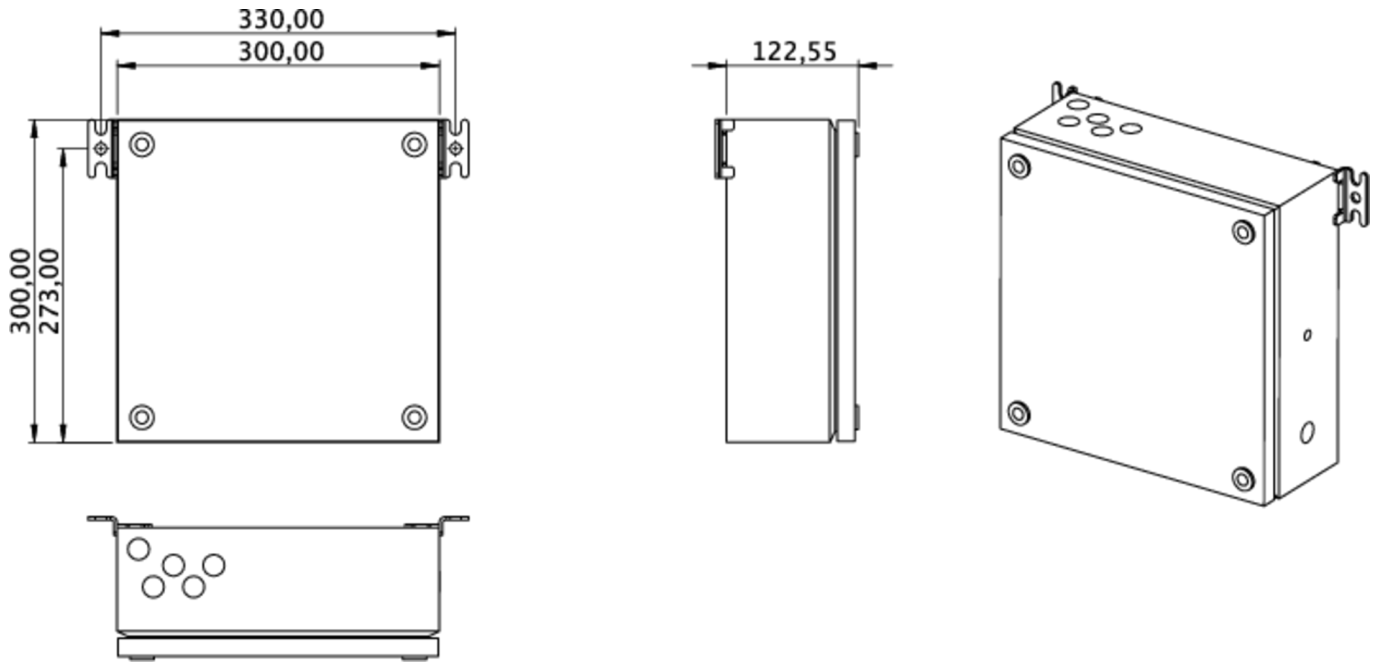

Art.-Nr: NVKS403SC

Mer informasjon

TEKNISKE DATA

Innsatser	- Stk.
Antall kretser	2
laster	Ja
SAM-moduler	Nei
IO-moduler	Nei
CCIF	Nei
Kan kobles til	Nei
Utgående UPS	Nei
Batterirom	Ja
Forsyningskapasitet 1 time	- W
Forsyningskapasitet 3 timer	40 W
Forsyningskapasitet 8 timer	- W
Inngangsspenning AC	230 V V
Inngangsfrekvens	50/60 Hz
Utgangsspenning AC	230V (rect.) V
materiale	stålplate
Farge på huset	RAL 7035
beskyttelses klasse	IP54
beskyttelses klasse	IP54
dybde	120 mm
Bredde	300 mm
Høyde	300 mm
Vekt	11.47 kg

Vekt	11.47
Tolltariffnummer	85389091
Opprinnelsesland	DEUTSCHLAND

TRANS.MASSZEICHNUNG

Fra: 02.07.2024 - Det tas forbehold om tekniske endringer og feil.