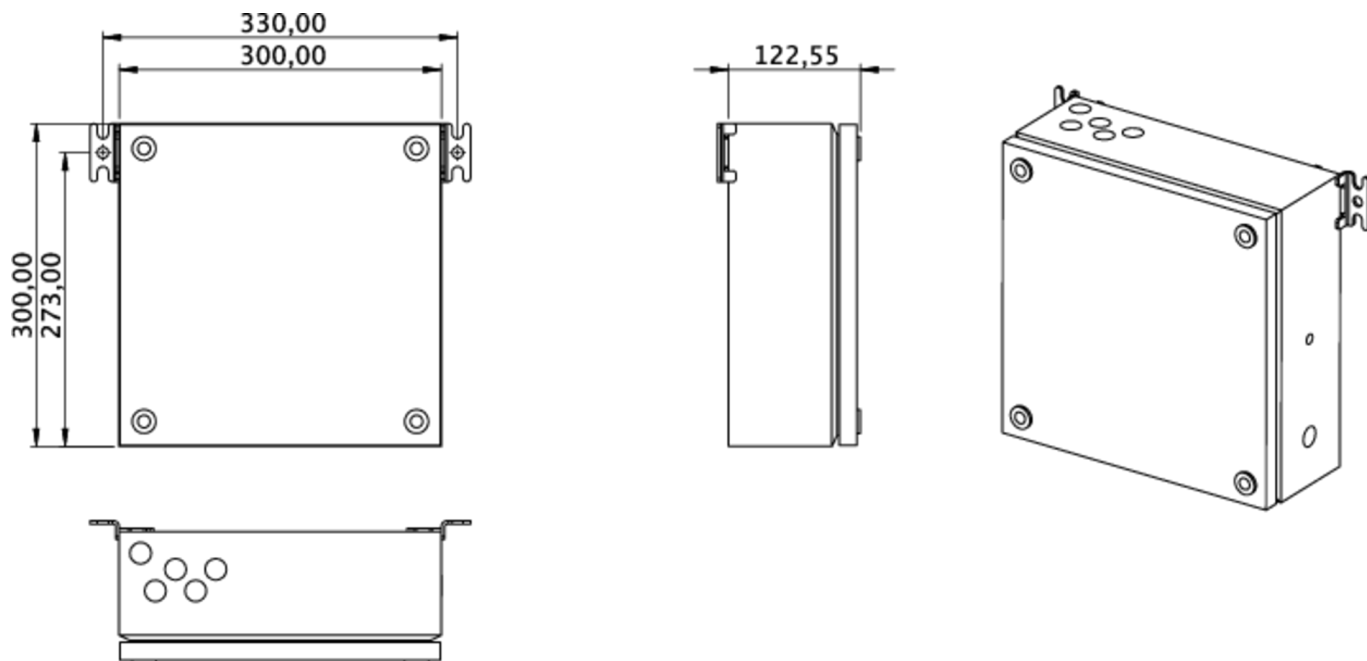

Vekt	8.76
Tolltariffnummer	85389091
Opprinnelsesland	DEUTSCHLAND

TRANS.MASSZEICHNUNG

Fra: 02.07.2024 - Det tas forbehold om tekniske endringer og feil.