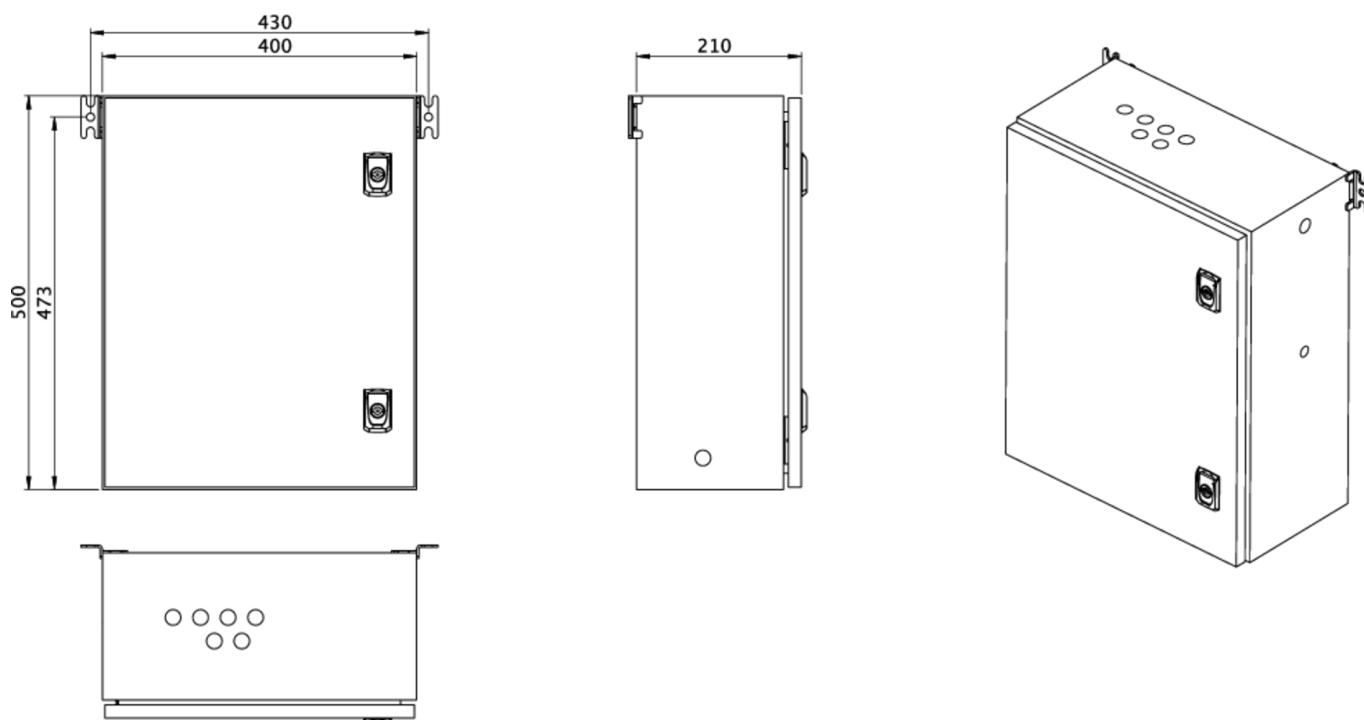

Tolltariffnummer	85389091
Opprinnelsesland	DEUTSCHLAND

TRANS.MASSZEICHNUNG

Fra: 02.07.2024 - Det tas forbehold om tekniske endringer og feil.