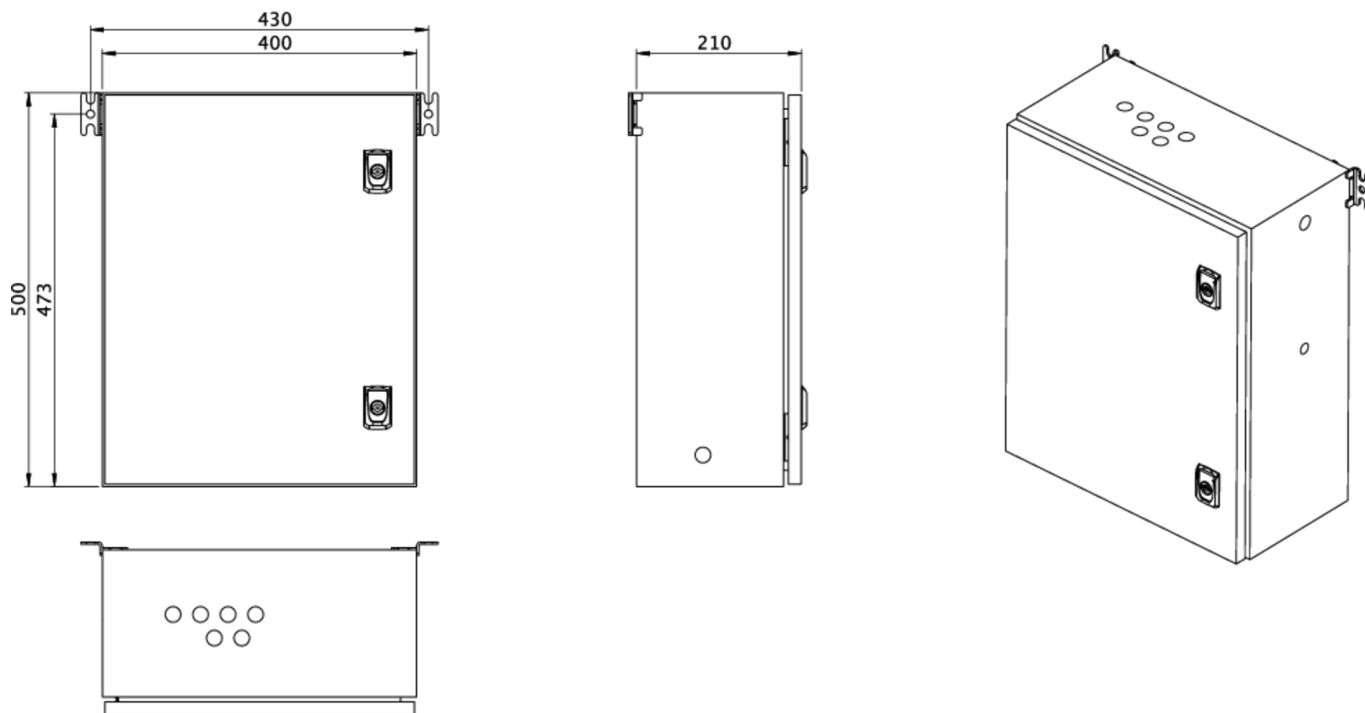

Vekt	15
Tolltariffnummer	85389091
Opprinnelsesland	DEUTSCHLAND

TRANS.MASSZEICHNUNG

Fra: 02.07.2024 - Det tas forbehold om tekniske endringer og feil.