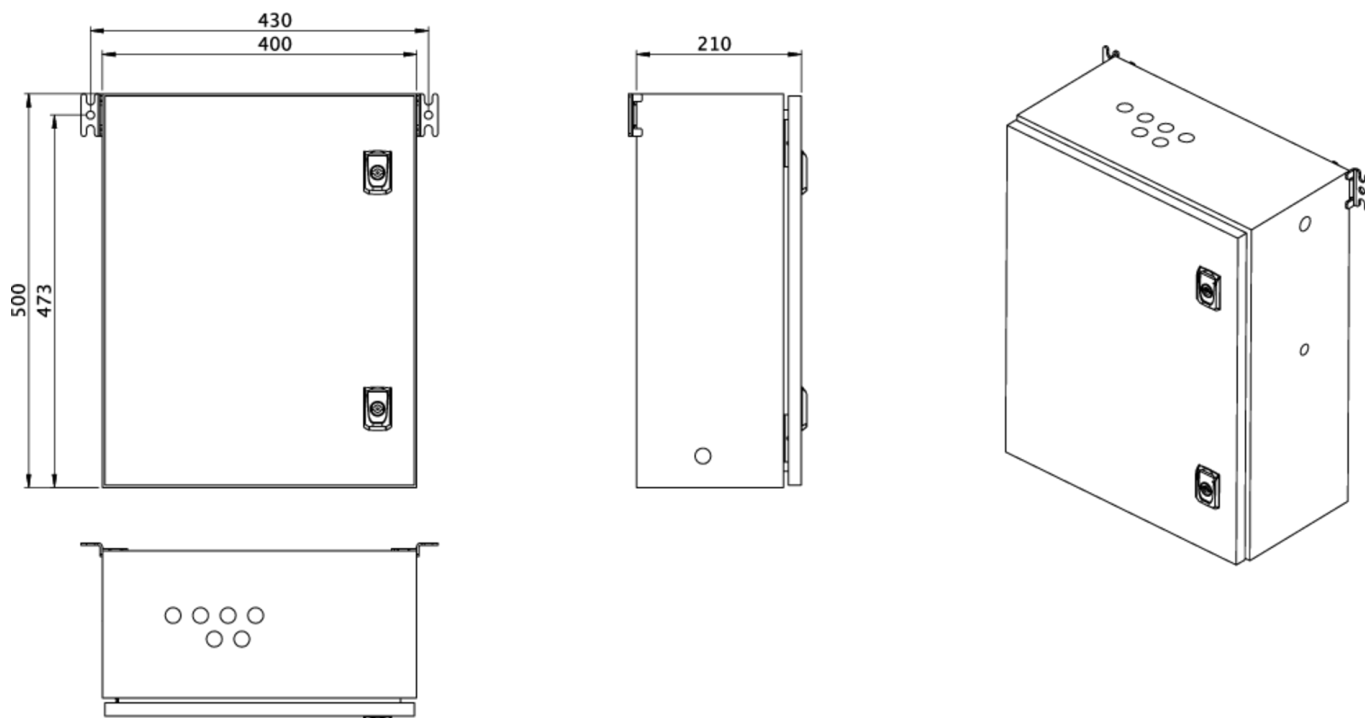

Opprinnelsesland

DEUTSCHLAND

TRANS.MASSZEICHNUNG

Fra: 02.07.2024 - Det tas forbehold om tekniske endringer og feil.