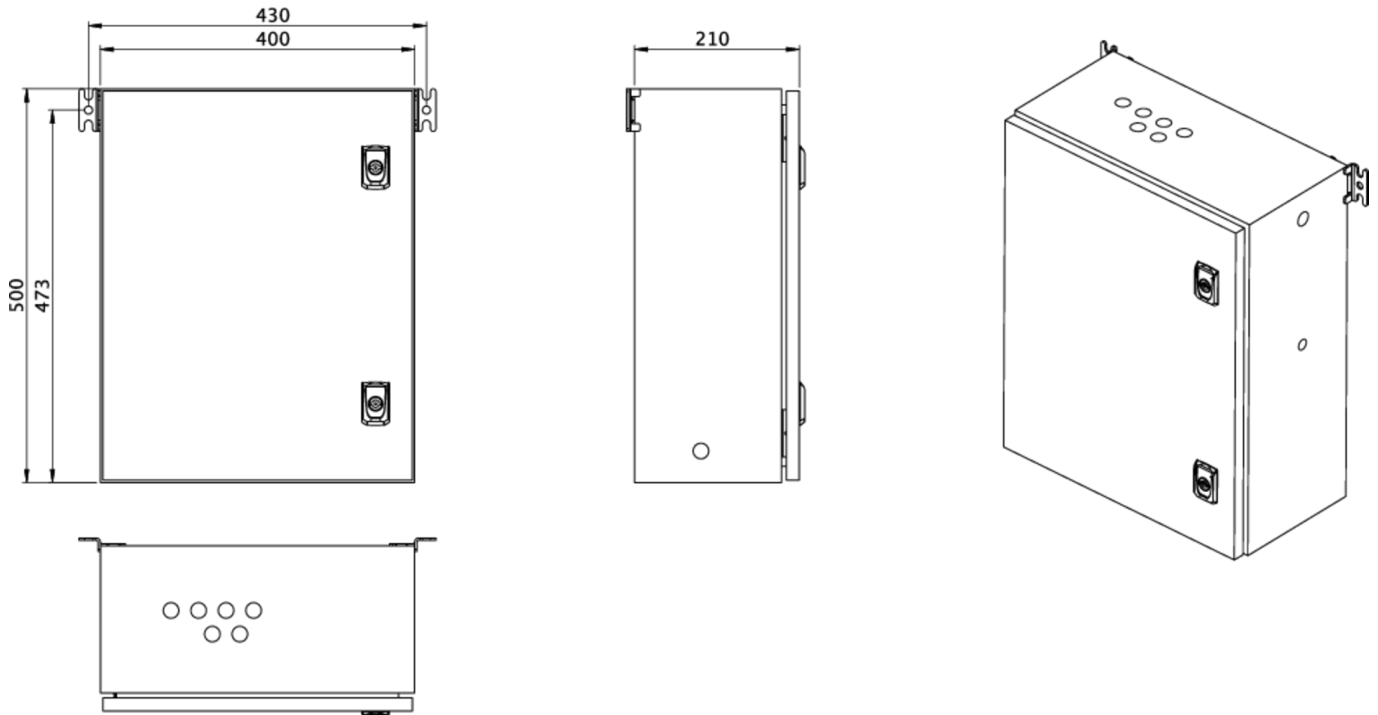

Opprinnelsesland

DEUTSCHLAND

TRANS.MASSZEICHNUNG

Fra: 02.07.2024 - Det tas forbehold om tekniske endringer og feil.