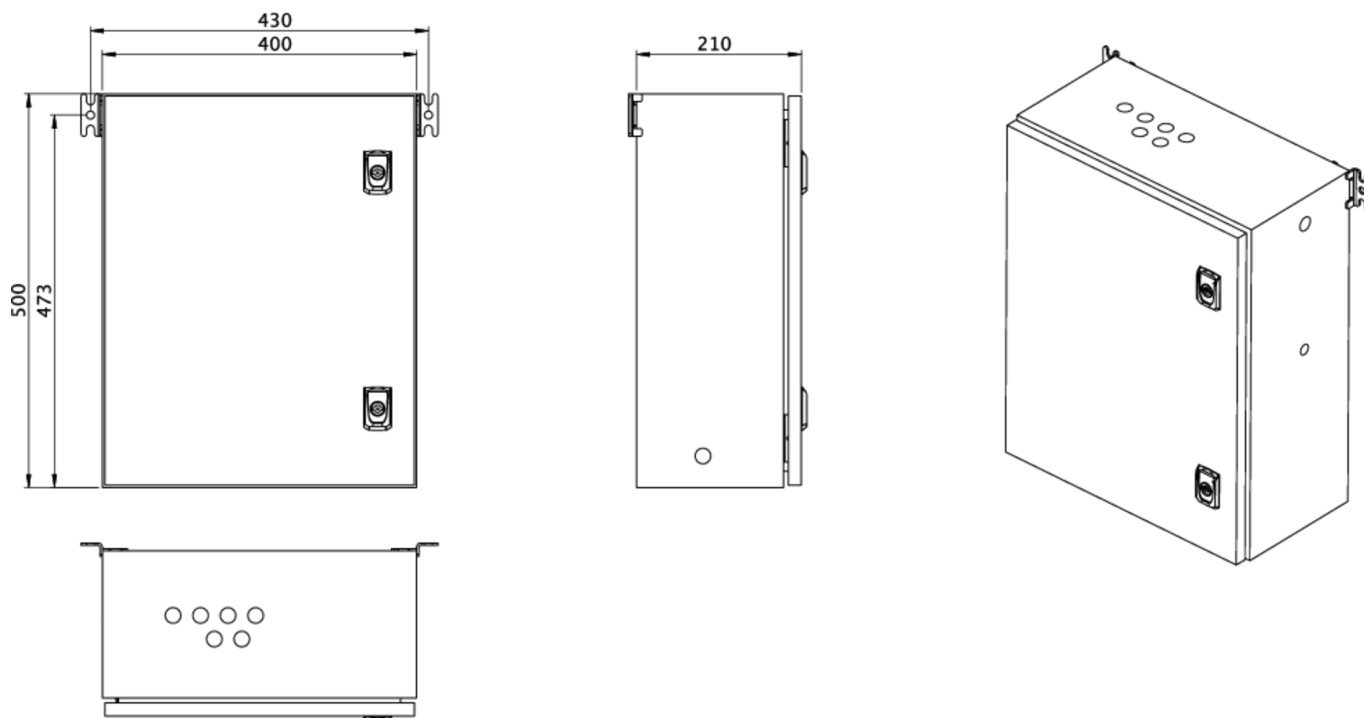

Opprinnelsesland

DEUTSCHLAND

TRANS.MASSZEICHNUNG

Fra: 02.07.2024 - Det tas forbehold om tekniske endringer og feil.