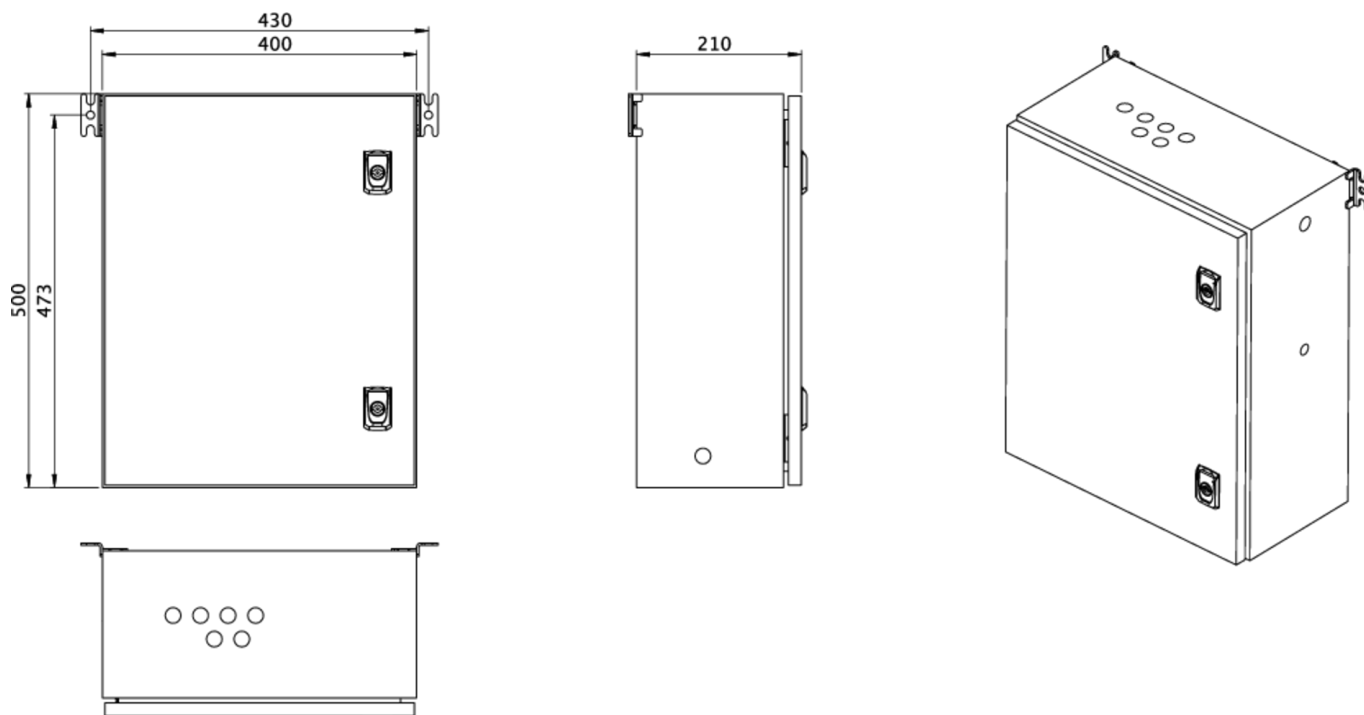

Opprinnelsesland

DEUTSCHLAND

TRANS.MASSZEICHNUNG

Fra: 02.07.2024 - Det tas forbehold om tekniske endringer og feil.