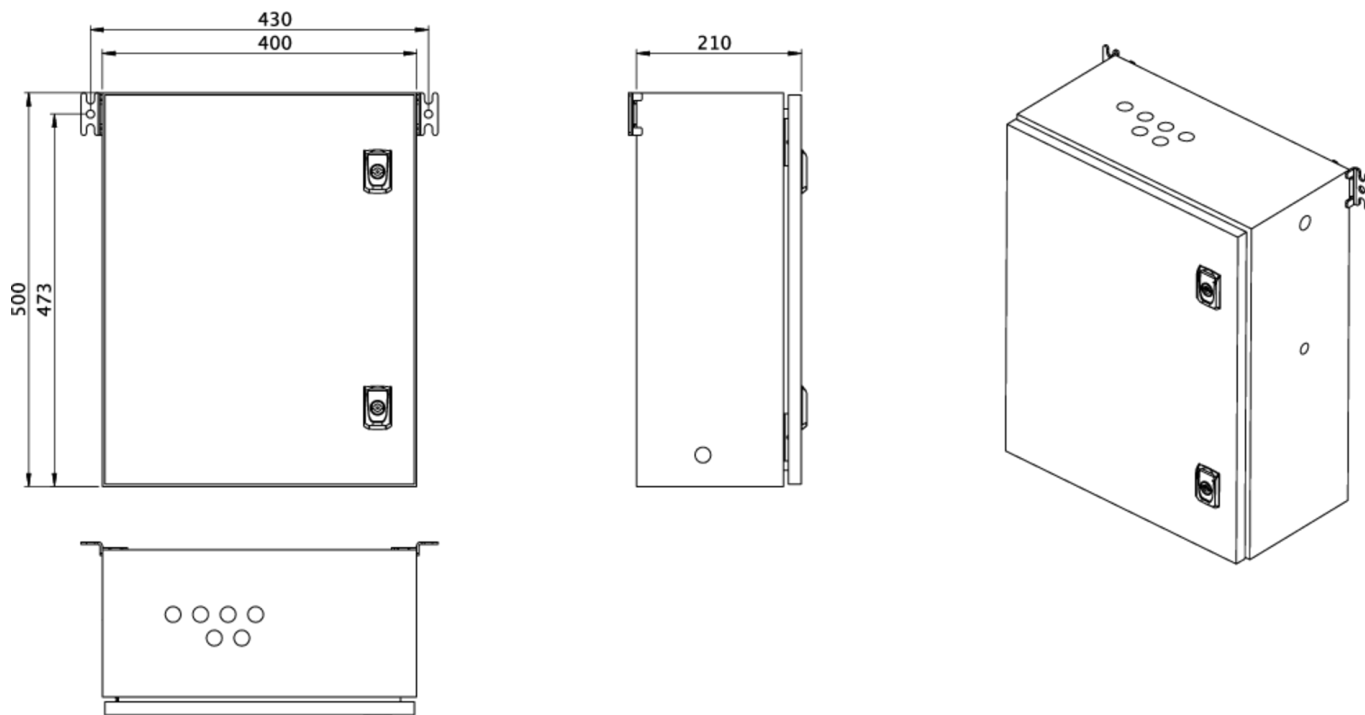

TRANS.MASSZEICHNUNG

Fra: 02.07.2024 - Det tas forbehold om tekniske endringer og feil.