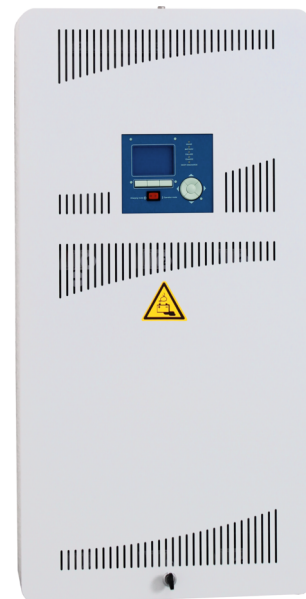

Art.-Nr: MY5
myControl plus (MY) Système de batterie centrale Armoire combinée
Système de batterie centrale, Armoire combinée, DCM, LDM, Leuchten

Plus d'informations

DONNÉES TECHNIQUES

Insertions	0 pce.
Nombre de circuits électriques	4+1(Hilfsstromkreis)
Chargeur	Oui
Modules SAM	Oui
Modules IO	Oui
CCIF	Oui
Peut être mis en réseau	En option
Sortie UPS	non
Compartiment à piles	Oui
Alimentation électrique 1 h	500 W
Alimentation électrique 3 h	210 W
Alimentation électrique 8 h	90 W
Tension d'entrée AC	230 V V
Fréquence d'entrée	50 / 60 Hz
Tension de sortie AC	230 V
Matériau	Tôle d'acier, Aluminium
Couleur du boîtier	RAL 7035

Classe de protection	IP20
Classe de protection	IP20
Profondeur	125 mm
Largeur	450 mm
Hauteur	900 mm
Poids	14.2 kg
Poids	14.2
Numéro du tarif douanier	85371098

Au: 10.07.2024 - Sous réserve de modifications techniques et d'erreurs.