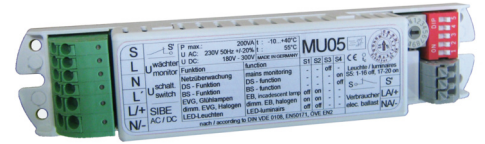

Art.-Nr: MU05_106414

Więcej informacji

DANE TECHNICZNE

Materiał	Tworzywo sztuczne
Kolor obudowy	Biały
Napięcie wejściowe AC	230 V V
Częstotliwość	50 / 60 Hz
Pobór mocy	1,25 W
Głębokość	29 mm
Szerokość	142 mm
Wysokość	22 mm
Waga	0.07 kg
Kod taryfy celnej	85437090