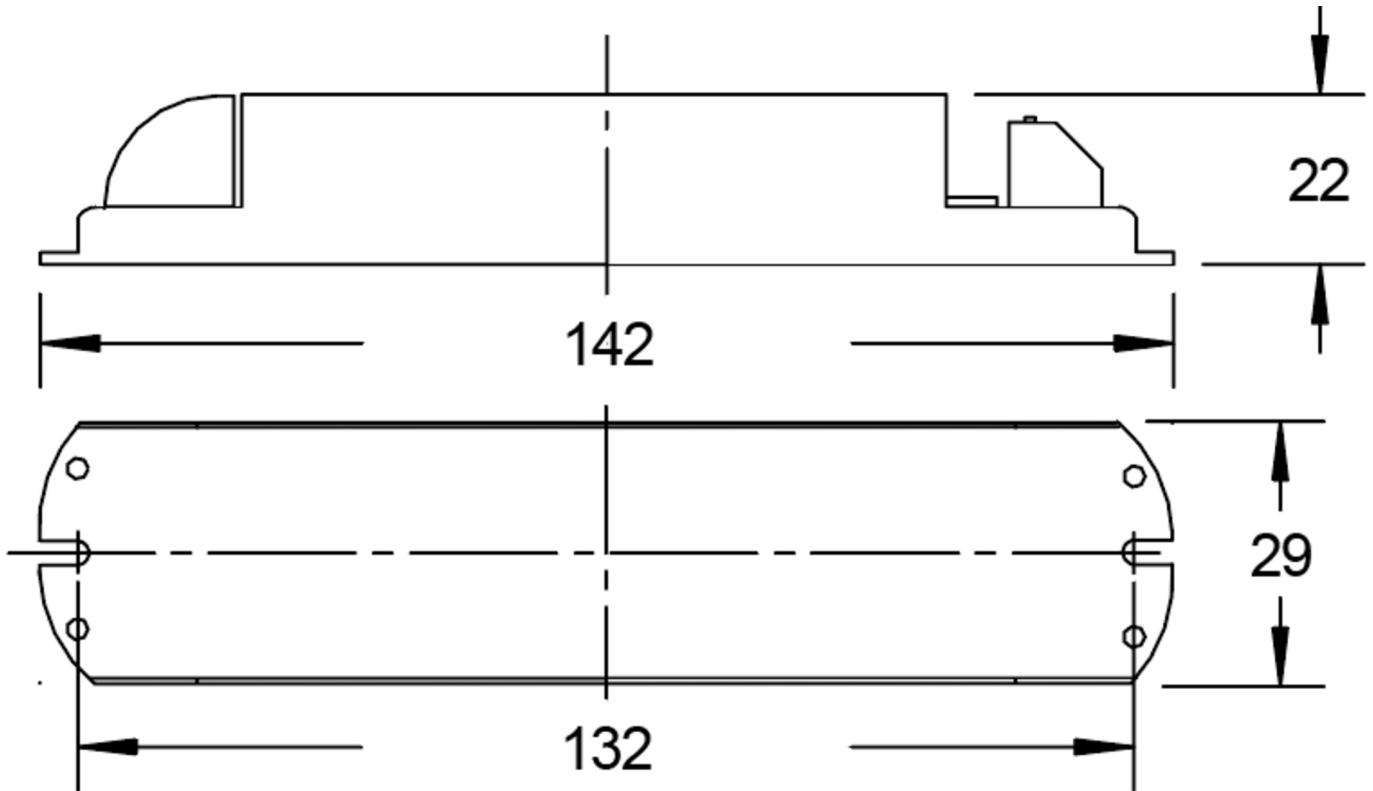

Art.-Nr: MU05_106414

Więcej informacji

DANE TECHNICZNE

Materiał	Tworzywo sztuczne
Kolor obudowy	Biały
Napięcie wejściowe AC	230 V V
Częstotliwość	50 / 60 Hz
Pobór mocy	1,25 W
Głębokość	29 mm
Szerokość	142 mm
Wysokość	22 mm
Waga	0.07 kg
Kod taryfy celnej	85437090

RYSUNEK TECHNICZNY

stand: 21.06.2024 - Zastrzega się prawo do zmian technicznych i błędów.