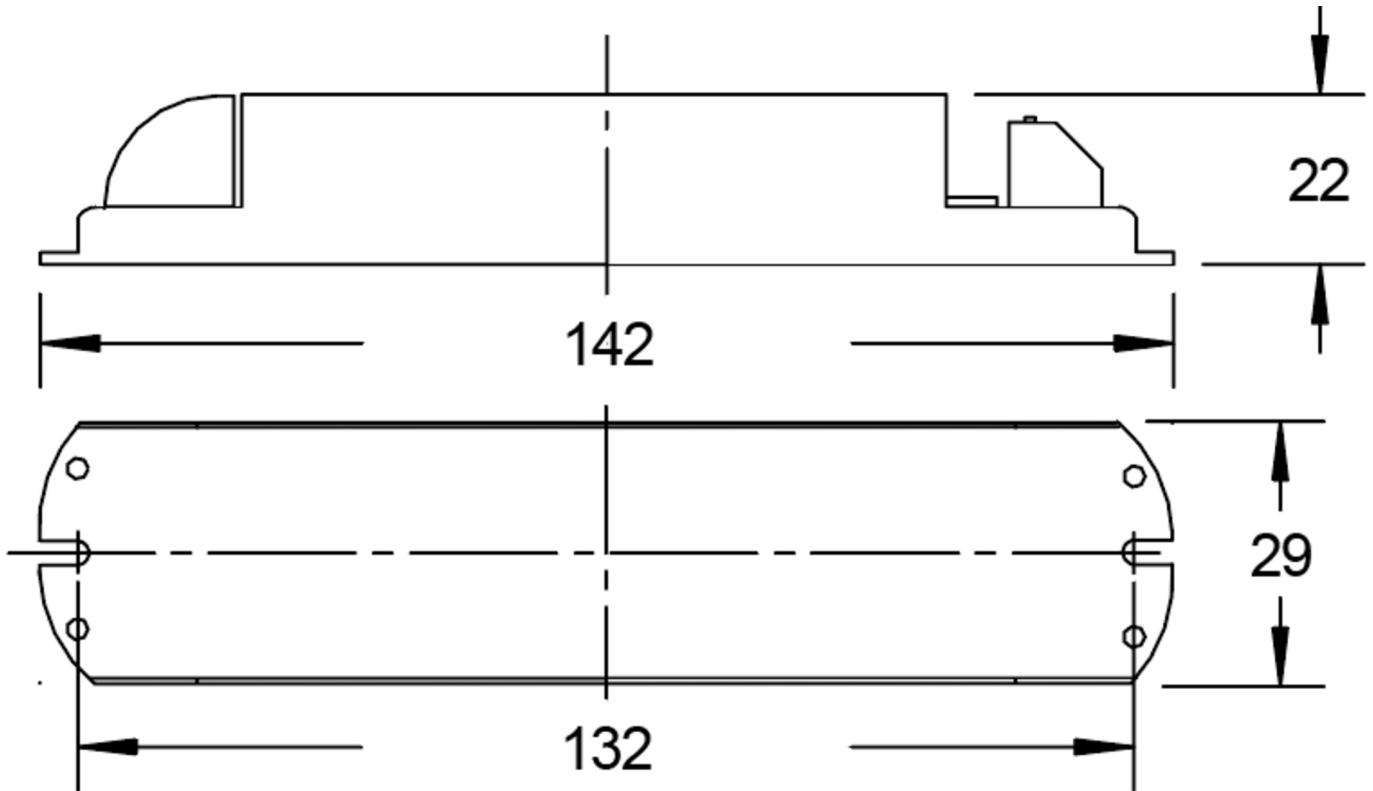

TECHNISCHE ZEICHNUNG

stand: 21.06.2024 - Technische Änderungen und Irrtümer vorbehalten.