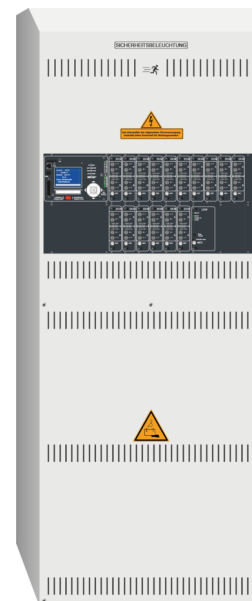

Art.-Nr: MNXL132-ELS
miniControl XL plus (MNXL) System centralnej baterii Szafa Kombi
System centralnej baterii, Szafa Kombi, DCM, LDM, Leuchten

miniControl XL plus ze swoimi maksymalnie 32 obwodami prądowymi i maksymalną mocą 1500 W/1h jest największym systemem Low Power.

Więcej informacji

DANE TECHNICZNE

Max. ilość modułów	17 szt.
Liczba obwodów	32
Ładowarka	Tak
Moduł SAM	Tak
IO Module	Tak
CCIF	Tak
Możliwość łączenia w sieć	Tak
Wyjście do UPS	Nie
Przedział akumulatorowy	Tak
Zasilanie 1 h	2575 W
Zasilanie 3h	1245 W
Zasilanie 8 h	570 W
Napięcie wejściowe AC	230 V
Częstotliwość	50 / 60 Hz
Napięcie wyjściowe AC	230 V
Materiał	Blacha stalowa
Kolor obudowy	RAL 7035

Klasa ochronności	IP20
Klasa ochronności	IP20
Głębokość	230 mm
Szerokość	571 mm
Wysokość	1470 mm
Waga	49.8 kg
Waga	49.8
Kod taryfy celnej	85371098

Od: 11.07.2024 - Zastrzega się prawo do zmian technicznych i błędów.