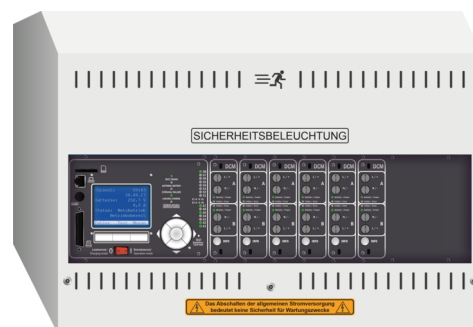

Art.-Nr: MNUS10
miniControl plus transformatorstasjon Koffertmateriale
transformatorstasjon Koffertmateriale

Mer informasjon

TEKNISKE DATA

Innsatser	5 Stk.
Antall kretser	10+1(Hilfsstromkreis)
laster	Nei
SAM-moduler	Ja
IO-moduler	Ja
CCIF	Ja
Kan kobles til	Ja
Utgående UPS	Nei
Batterirom	Nei
Forsyningskapasitet 1 time	1500 W
Forsyningskapasitet 3 timer	1500 W
Forsyningskapasitet 8 timer	1500 W
Inngangsfrekvens	50/60 Hz
Utgangsspenning AC	230 V
materiale	stålplate
Farge på huset	RAL 7035
beskyttelses klasse	IP20
beskyttelses klasse	IP20
dybde	230 mm
Bredde	500 mm
Høyde	335 mm
Vekt	kg