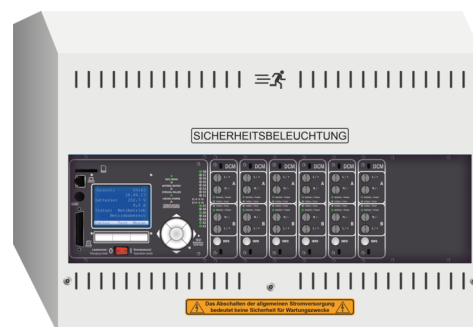

Art.-Nr: MNUS08
miniControl plus transformatorstasjon Koffertmateriale
transformatorstasjon Koffertmateriale

Mer informasjon

TEKNISKE DATA

Innsatser	4 Stk.
Antall kretser	8+1 (Hilfsstromkreis)
laster	Nei
SAM-moduler	Ja
IO-moduler	Ja
CCIF	Ja
Kan kobles til	Ja
Utgående UPS	Nei
Batterirom	Nei
Forsyningskapasitet 1 time	1500 W
Forsyningskapasitet 3 timer	1500 W
Forsyningskapasitet 8 timer	1500 W
Inngangsfrekvens	50/60 Hz
Utgangsspenning AC	230 V
materiale	stålplate
Farge på huset	RAL 7035
beskyttelses klasse	IP20
beskyttelses klasse	IP20
dybde	230 mm
Bredde	500 mm
Høyde	335 mm
Vekt	kg