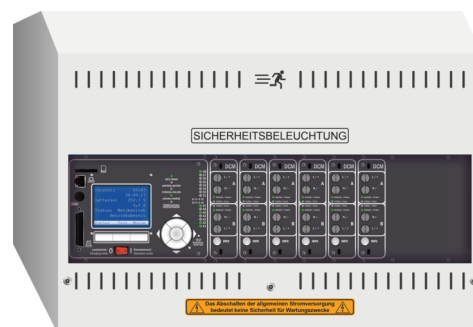

Art.-Nr: MNUS08
miniControl plus Unterstation Gehäusematerial
Unterstation Gehäusematerial

Mehr Informationen

TECHNISCHE DATEN

Einschübe	4 Stk.
Anzahl Stromkreise	8+1 (Hilfsstromkreis)
Lader	Nein
SAM Module	Ja
IO Module	Ja
CCIF	Ja
Vernetzbar	Ja
Abgang USV	Nein
Batteriefach	Nein
Versorgungsleistung 1 h	1500 W
Versorgungsleistung 3 h	1500 W
Versorgungsleistung 8 h	1500 W
Eingangsfrequenz	50 / 60 Hz
Ausgangsspannung AC	230 V
Material	Stahlblech
Gehäusefarbe	RAL 7035
Schutzklasse	IP20
Schutzklasse	IP20
Tiefe	230 mm
Breite	500 mm
Höhe	335 mm
Gewicht	kg