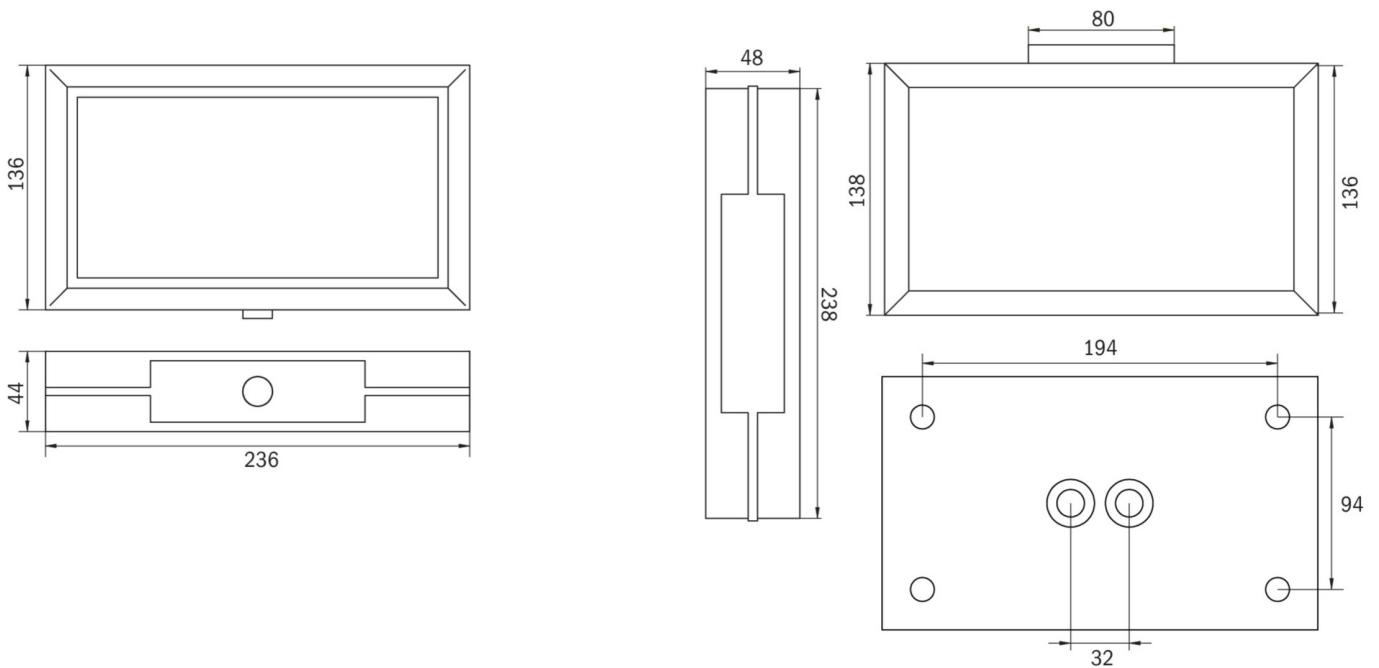

Bredde	236 mm
Høyde	148 mm
Vekt	0.07
Vekt inkludert emballasje	0.07
Tverrsnitt for tilkobling	2.5 mm²
Koblingsinngang	Ja
Blokkering av nødlys	Nei
Batteritilkobling	Nei
Dimmefunksjon	Ja
Lysstrøm nødsituasjon	100 lm
Tolltariffnummer	94056180
EAN	4260659563080

TEKNISK TEGNING

MMW_IP65