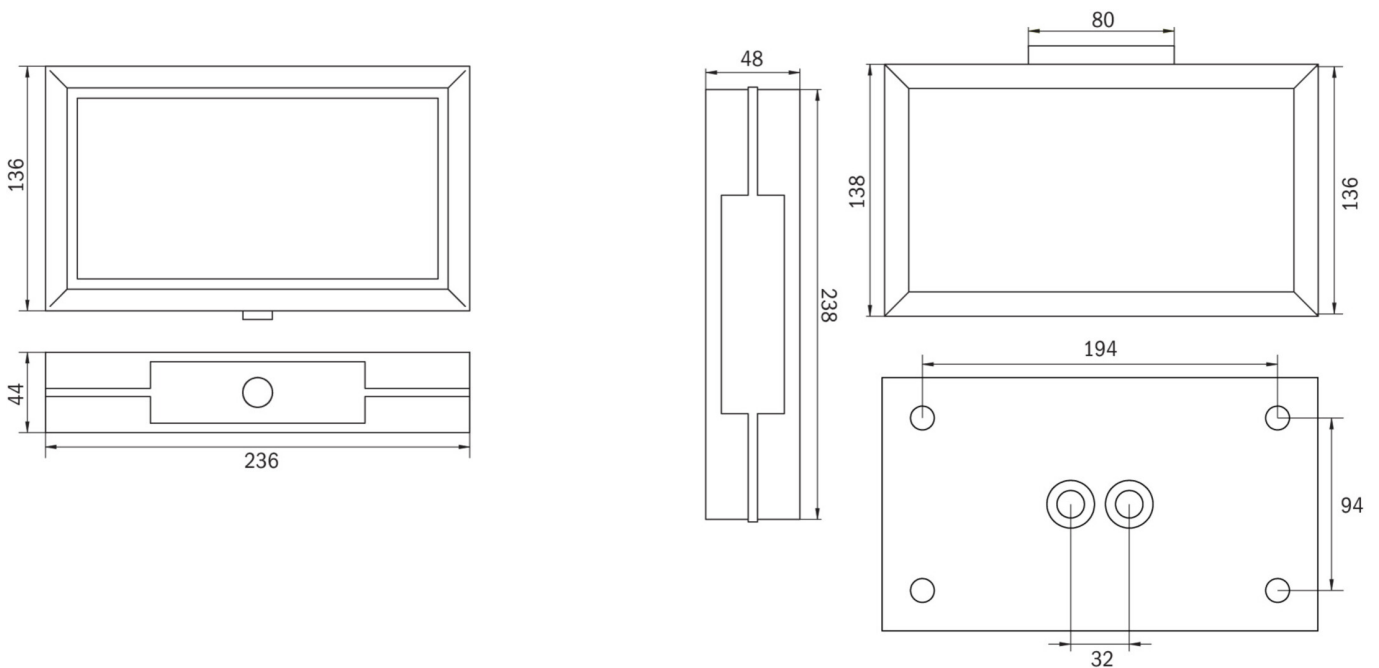

Art.-Nr: MMW408SC
Utgangsskilt lys
Veggkonstruksjon, Selvkontroll (SC), 8 timer, 21 m, IP40,
Sinkstøping, hvit

Slank, høykvalitets sink-trykkstøpt redningstegnlampe i moderne design for veggmontering.

Automatisk overvåking av sikkerhetslampen med SelfControl.

Planleggingssikkerhet tilbys med logisk forhåndsbestemte trykte piktogrammer.

Piktogrammene i henhold til DIN ISO 7010 (pil høyre, venstre og bunn) er inkludert som standard i leveringsomfanget. På forespørsel kan merkingen også gjøres etter kundens spesifikasjoner.

Mer informasjon

www.rp-group.com/nb_NO/item/MMW408SC

TEKNISKE DATA

Type armatur	Utgangsskilt lys
Monteringstype	Veggkonstruksjon
Deteksjonsområde	21 m
piktogram	sett
Lyspærer	LED
Koffertmateriale	Sinkstøping
Farge på huset	hvit
IP-beskyttelse)	IP40
Slagstyrke (IK)	≥ 3
Sertifisering	WEEE, CE
beskyttelses klasse	1
overvåkning	SelfControl (SC)
Brotid	8 timer
Batteri	LiFePO4 6,4 V/1,2 Ah
Maks effekt.	2,6 W
Ytelse DS	1,7 W
Ytelse BS	0,9 W
Omgivelsestemperatur DS	-5 °C - 40 °C
Omgivelsestemperatur BS	-5 °C - 40 °C

dybde	48 mm
Bredde	236 mm
Høyde	138 mm
Vekt	0.15
Vekt inkludert emballasje	0.15
Tolltariffnummer	94056180
EAN	4262483022993

TEKNISK TEGNING

MMW_IP65

Fra: 11.11.2024 - Det tas forbehold om tekniske endringer og feil.