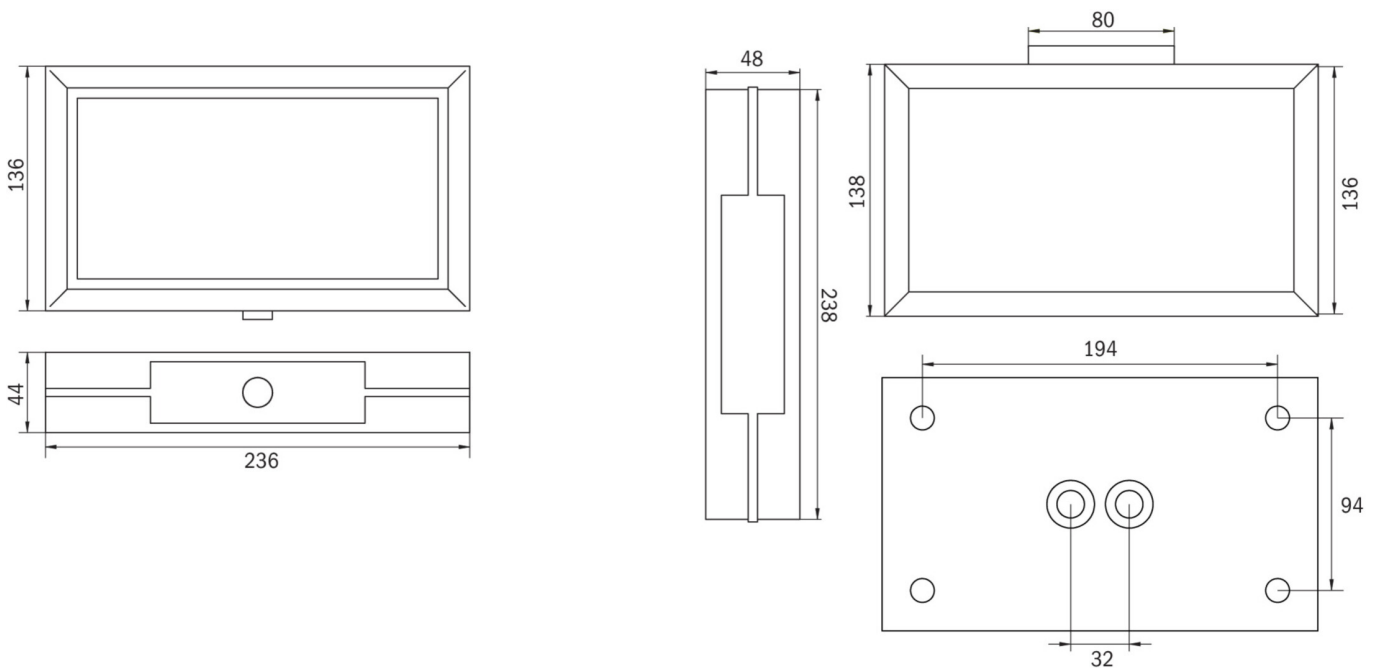

Art.-Nr: MMW408SC-AZ
Utgangsskilt lys
Veggkonstruksjon, Selvkontroll (SC), 8 timer, 21 m, IP40,
Sinkstøping, antrasitt

Slank, høykvalitets sink-trykkstøpt redningstegnlampe i moderne design for veggmontering.

Automatisk overvåking av sikkerhetslampen med SelfControl.

Planleggingssikkerhet tilbys med logisk forhåndsbestemte trykte piktogrammer.

Piktogrammene i henhold til DIN ISO 7010 (pil høyre, venstre og bunn) er inkludert som standard i leveringsomfanget. På forespørsel kan merkingen også gjøres etter kundens spesifikasjoner.

Mer informasjon

www.rp-group.com/nb_NO/item/MMW408SC-AZ

TEKNISKE DATA

Type armatur	Utgangsskilt lys
Monteringstype	Veggkonstruksjon
Deteksjonsområde	21 m
piktogram	sett
Lyspærer	LED
Koffertmateriale	Sinkstøping
Farge på huset	antrasitt
IP-beskyttelse)	IP40
Slagstyrke (IK)	≥ 3
Sertifisering	WEEE, CE, 5 års garanti
beskyttelses klasse	1
overvåkning	SelfControl (SC)
Brotid	8 timer
Batteri	LiFePO4 6,4 V/1,2 Ah
Maks effekt.	2,6 W
Ytelse DS	1,7 W
Ytelse BS	0,9 W
Omgivelsestemperatur DS	-5 °C to 40 °C
Omgivelsestemperatur BS	-5 °C to 40 °C

dybde	48 mm
Bredde	236 mm
Høyde	148 mm
Vekt	0.15
Vekt inkludert emballasje	0.15
Tolltariffnummer	94056180
EAN	4262483023006

TEKNISK TEGNING

MMW_IP65

Fra: 12.12.2024 - Det tas forbehold om tekniske endringer og feil.