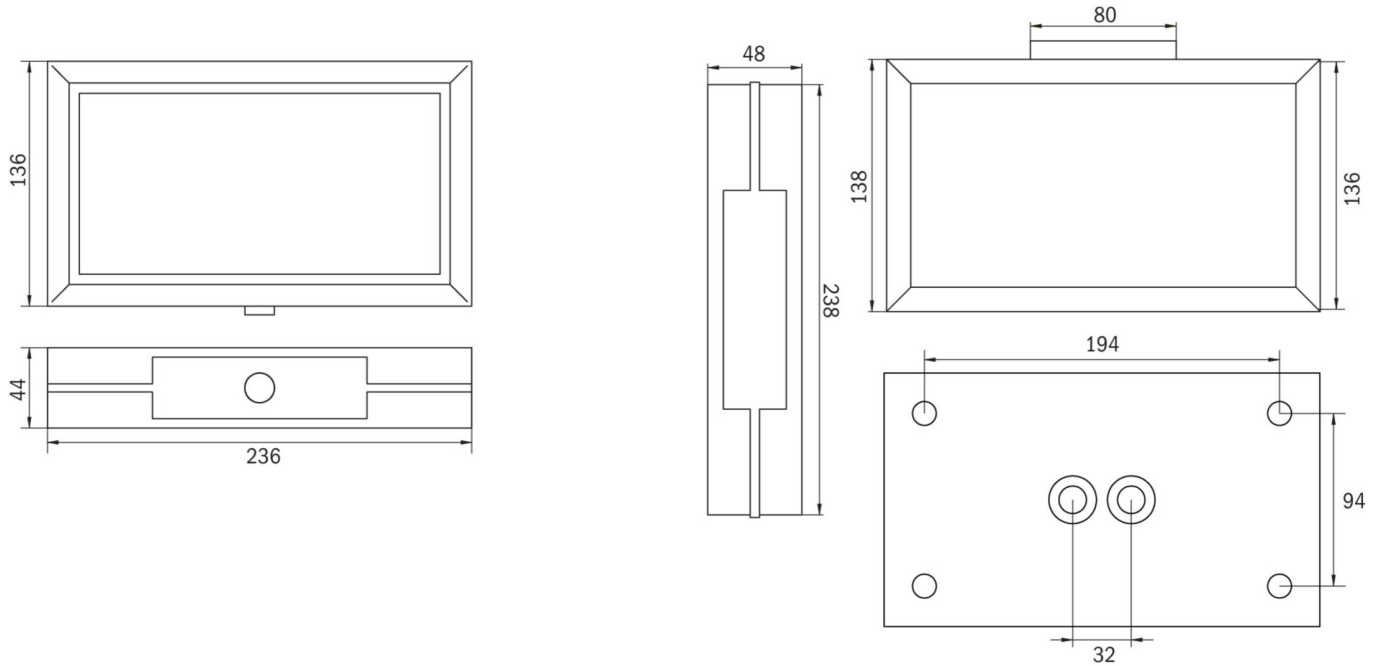

Art.-Nr: MMW401SC
Utgangsskilt lys omsorg
vegg, Selvkontroll, 1 time, 21 m, IP40, Sinkstøping, antrasitt

Mer informasjon

TEKNISKE DATA

Type armatur	Utgangsskilt lys
Monteringstype	vegg
Deteksjonsområde	21 m
piktogram	sett
Lyspærer	LED
Koffertmateriale	Sinkstøping
Farge på huset	antrasitt
IP-beskyttelse)	IP40
Slagstyrke (IK)	≥ 3
Sertifisering	WEEE, CE
beskyttelses klasse	1
overvåkning	SelfControl
Brotid	1 time
Batteri	LFP3212.K-SET-2AKKU
Maks effekt.	3,9 W
Ytelse DS	3,0 W
Ytelse BS	0,9 W
Omgivelsestemperatur DS	-5 °C - 40 °C
Omgivelsestemperatur BS	-5 °C - 40 °C
dybde	48 mm
Bredde	236 mm
Høyde	148 mm
Vekt	0.22

Vekt inkludert emballasje	0.22
Tolltariffnummer	94056180
EAN	4260766556579

TEKNISK TEGNING

MMW_IP65

Fra: 16.07.2024 - Det tas forbehold om tekniske endringer og feil.