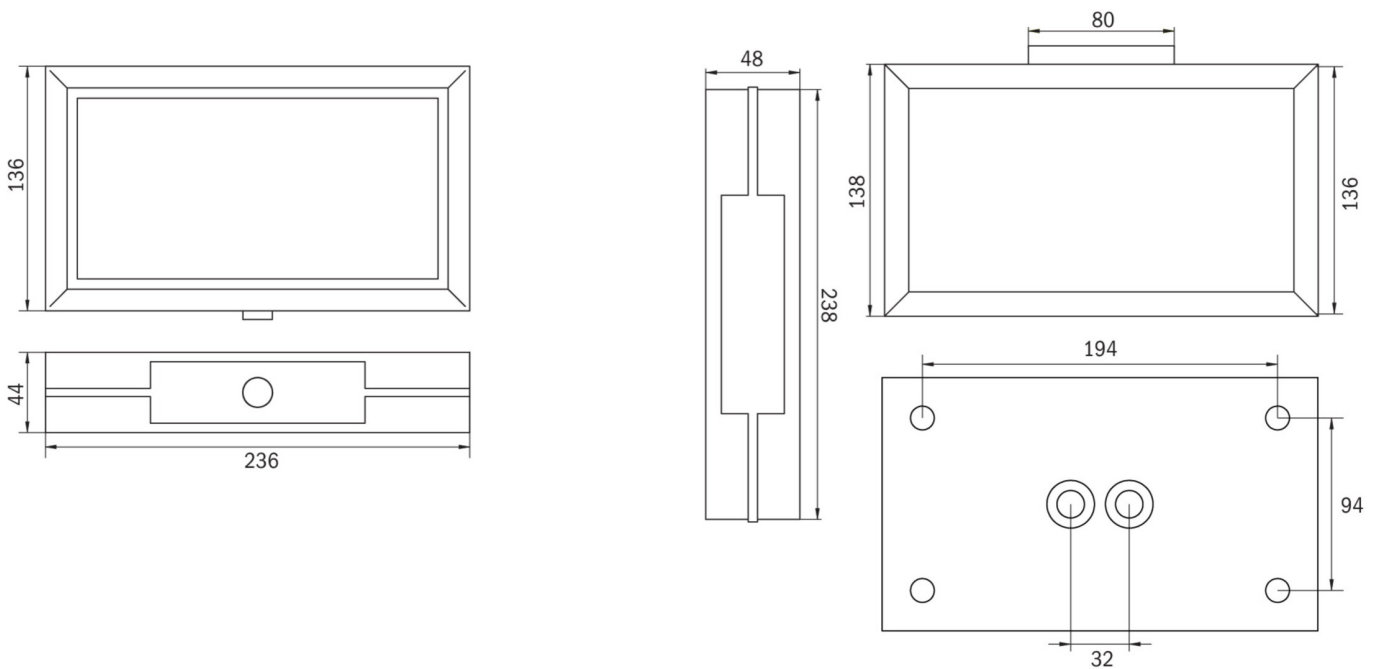

Høyde	148 mm
Vekt	0.15
Vekt inkludert emballasje	0.15
Tolltariffnummer	94056180
EAN	4260766556586

TEKNISK TEGNING

MMW_IP65

Fra: 17.07.2024 - Det tas forbehold om tekniske endringer og feil.