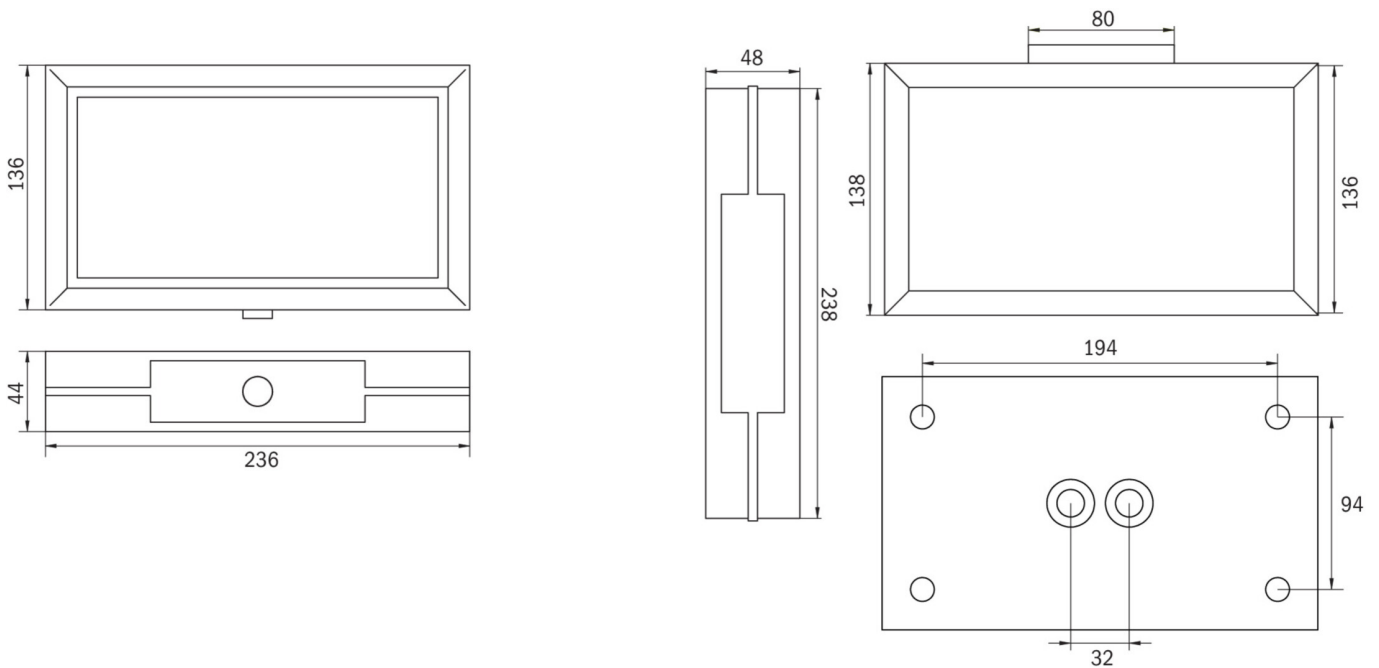

Bredde	236 mm
Høyde	138 mm
Vekt	0.07
Vekt inkludert emballasje	0.07
Tverrsnitt for tilkobling	2.5 mm²
Koblingsinngang	Ja
Blokkering av nødlys	Nei
Batteritilkobling	Nei
Dimmefunksjon	Ja
Tolltariffnummer	94056180
Opprinnelsesland	DEUTSCHLAND
EAN	4260659563059

TEKNISK TEGNING

MMW_IP65