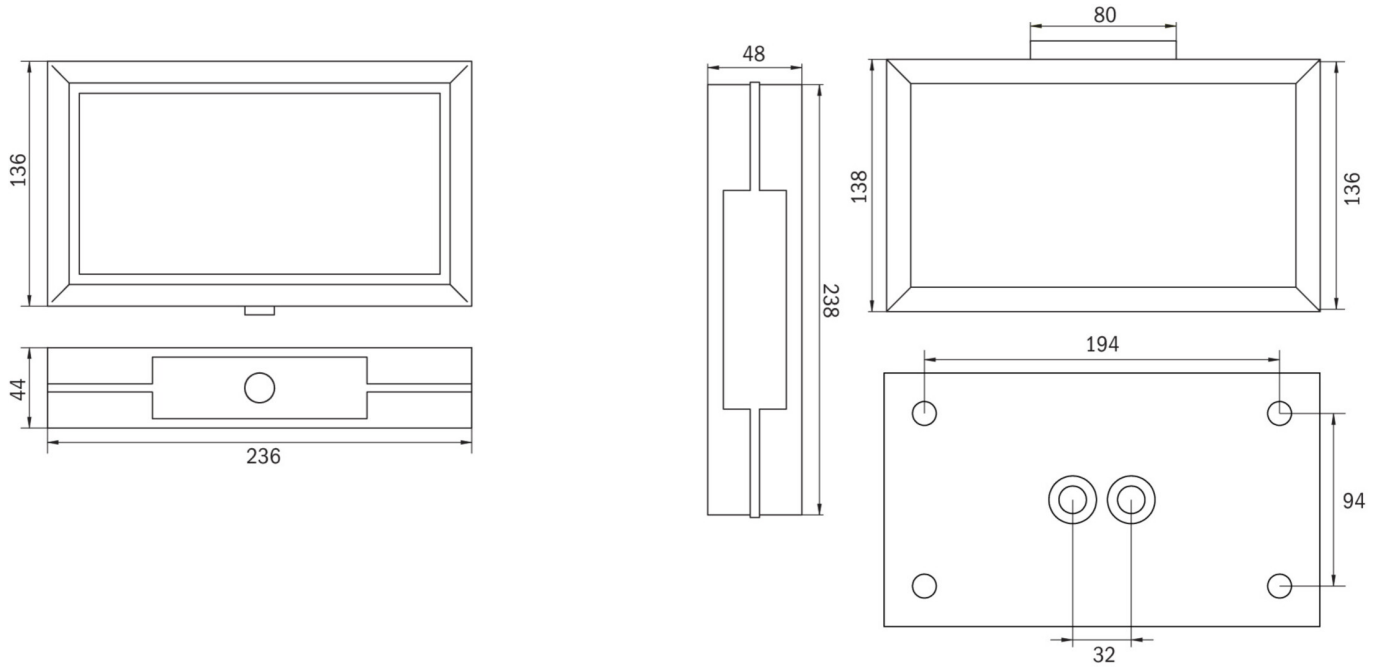

TEKNISK TEGNING

MMW_IP65