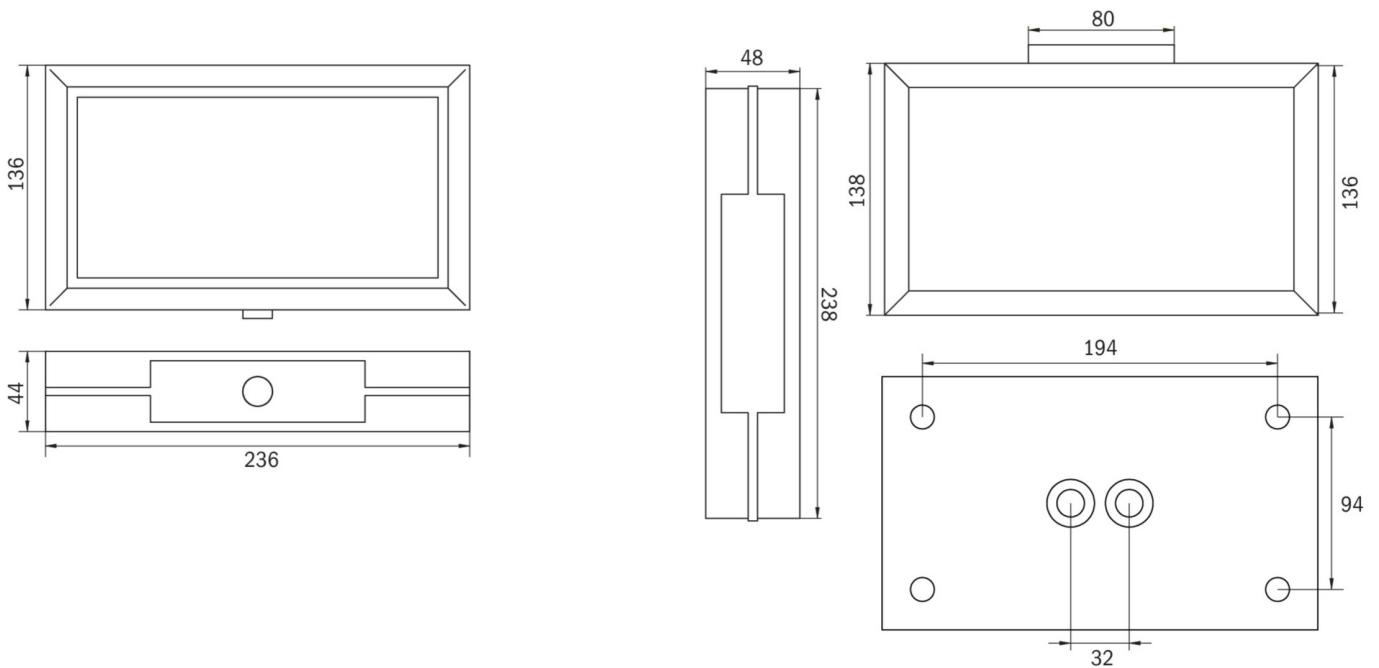

Bredde	236 mm
Høyde	138 mm
Vekt	0.04
Vekt inkludert emballasje	0.04
Tverrsnitt for tilkobling	1.5 mm²
Koblingsinngang	Nei
Blokkering av nødlys	Nei
Batteritilkobling	Nei
Dimmefunksjon	Nei
Tolltariffnummer	94056180
Opprinnelsesland	DEUTSCHLAND
EAN	4260659563035

TEKNISK TEGNING

MMW_IP65

Fra: 09.07.2024 - Det tas forbehold om tekniske endringer og feil.