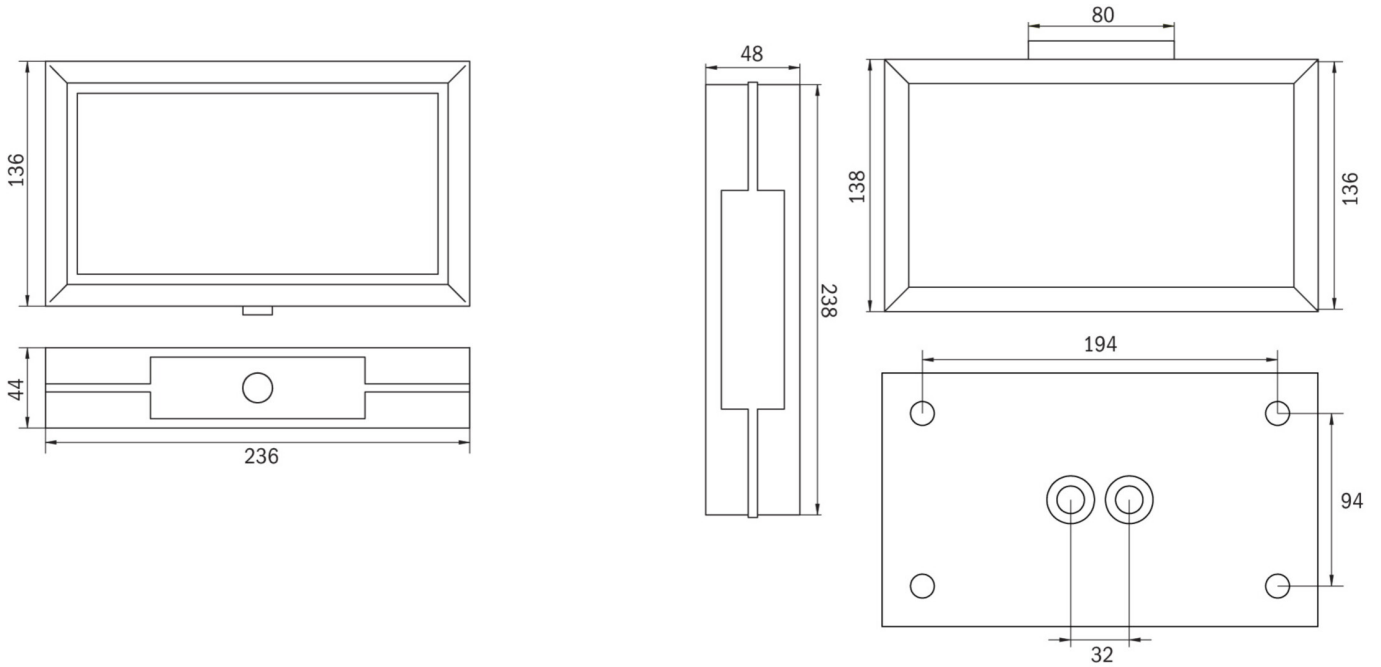

TEKNISK TEGNING

MMW_IP65

Fra: 17.07.2024 - Det tas forbehold om tekniske endringer og feil.