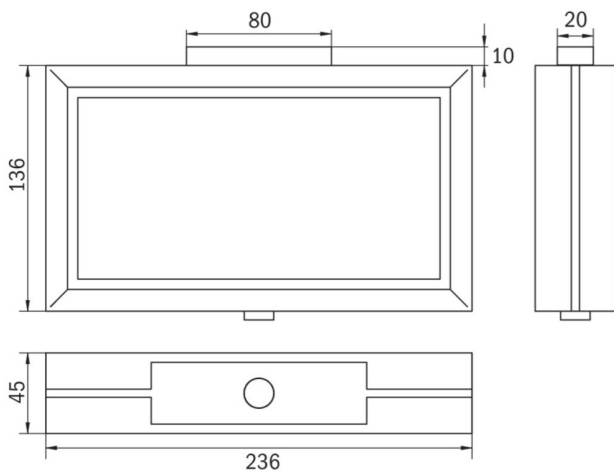

Bredde	236 mm
Høyde	138 mm
Vekt	0.07
Vekt inkludert emballasje	0.07
Tverrsnitt for tilkobling	2.5 mm²
Koblingsinngang	Ja
Blokkering av nødlys	Nei
Batteritilkobling	Nei
Dimmefunksjon	Ja
Lysstrøm nødsituasjon	100 lm
Tolltariffnummer	94056180
EAN	4260659562915

TEKNISK TEGNING

MMD