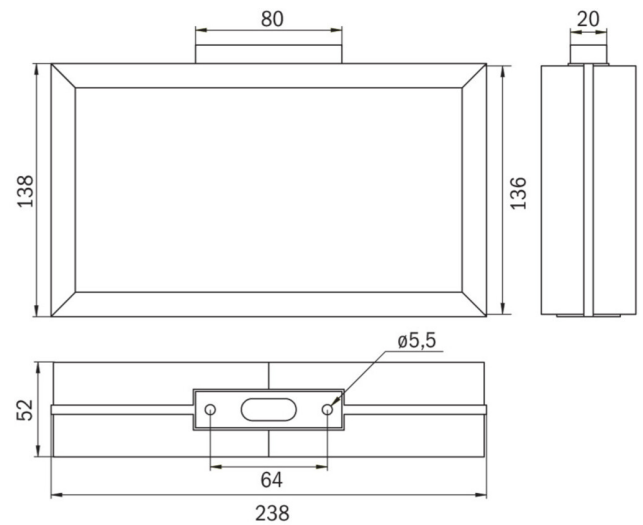

Bredde	236 mm
Høyde	138 mm
Vekt	0.07
Vekt inkludert emballasje	0.07
Tverrsnitt for tilkobling	2.5 mm²
Koblingsinngang	Ja
Blokkering av nødlys	Nei
Batteritilkobling	Nei
Dimmefunksjon	Ja
Lysstrøm nødsituasjon	100 lm
Tolltariffnummer	94056180
EAN	4260659562915

TEKNISK TEGNING

MMD

MMD_IP65