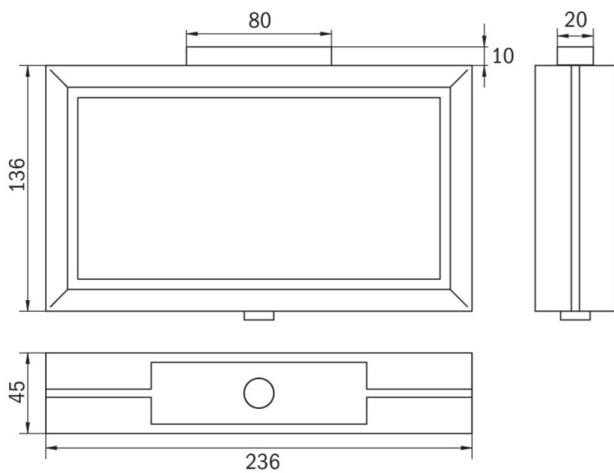

Bredde	236 mm
Høyde	138 mm
Vekt	0.07
Vekt inkludert emballasje	0.07
Tverrsnitt for tilkobling	2.5 mm²
Koblingsinngang	Ja
Blokkering av nødlys	Nei
Batteritilkobling	Nei
Dimmefunksjon	Ja
Lysstrøm nødsituasjon	100 lm
Tolltariffnummer	94056180
EAN	4260659562922

TEKNISK TEGNING

MMD