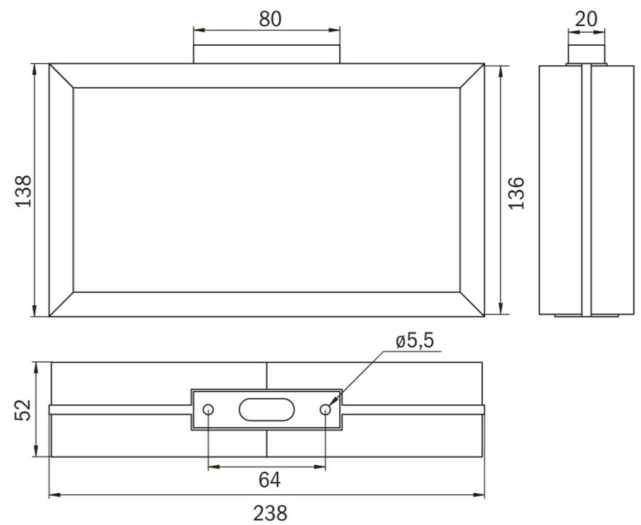

Bredde	236 mm
Høyde	138 mm
Vekt	0.07
Vekt inkludert emballasje	0.07
Tverrsnitt for tilkobling	2.5 mm²
Koblingsinngang	Ja
Blokkering av nødlys	Nei
Batteritilkobling	Nei
Dimmefunksjon	Ja
Lysstrøm nødsituasjon	100 lm
Tolltariffnummer	94056180
EAN	4260659562922

TEKNISK TEGNING

MMD

MMD_IP65