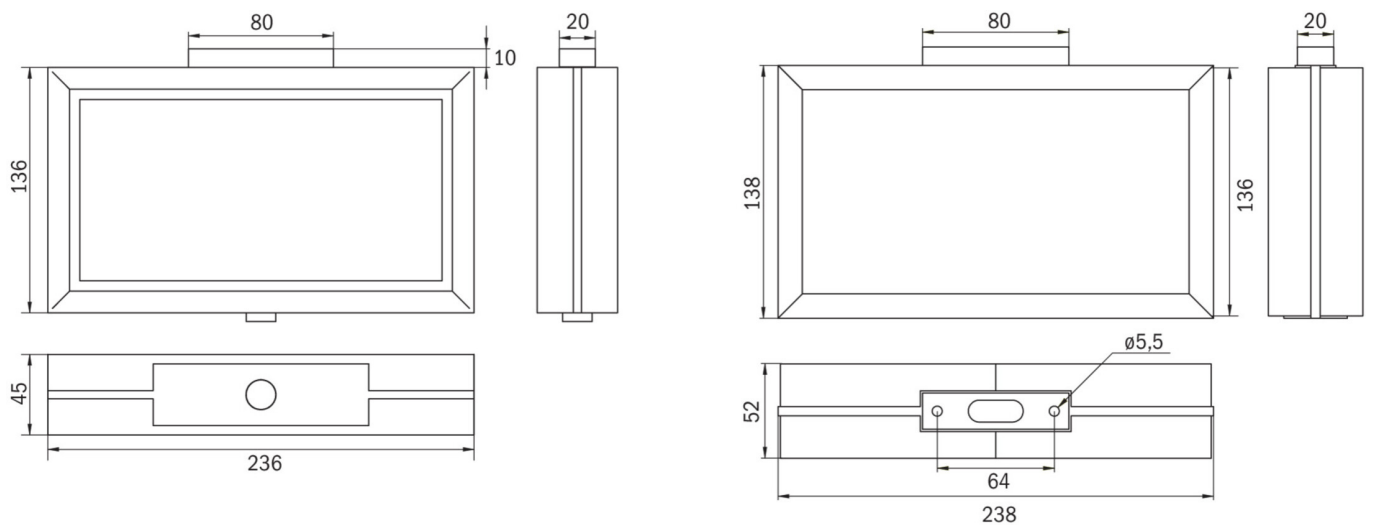

Art.-Nr: MMD408SC
Utgangsskilt lys
Takkonstruksjon, Selvkontroll (SC), 8 timer, 21 m, IP40,
Sinkstøping, hvit

Slank, høykvalitets sink-trykkstøpt redningstegnlampe i moderne design for takmontering. Egnet for en- eller tosidig merking.

Mer informasjon

www.rp-group.com/nb_NO/item/MMD408SC

TEKNISKE DATA

Type armatur	Utgangsskilt lys
Monteringstype	Takkonstruksjon
Deteksjonsområde	21 m
piktogram	sett
Lyspærer	LED
Koffertmateriale	Sinkstøping
Farge på huset	hvit
IP-beskyttelse)	IP40
Slagstyrke (IK)	≥ 3
Sertifisering	WEEE, CE
beskyttelses klasse	1
overvåkning	SelfControl (SC)
Brotid	8 timer
Batteri	LiFePO4 6,4 V/1,2 Ah
Maks effekt.	2,6 W
Ytelse DS	1,7 W
Ytelse BS	0,9 W
Omgivelsestemperatur DS	-5 °C - 40 °C
Omgivelsestemperatur BS	-5 °C - 40 °C

dybde	52 mm
Bredde	236 mm
Høyde	138 mm
Vekt	0.15
Vekt inkludert emballasje	0.15
EAN	4262483022979

TEKNISK TEGNING

MMD

MMD_IP65

Fra: 01.11.2024 - Det tas forbehold om tekniske endringer og feil.