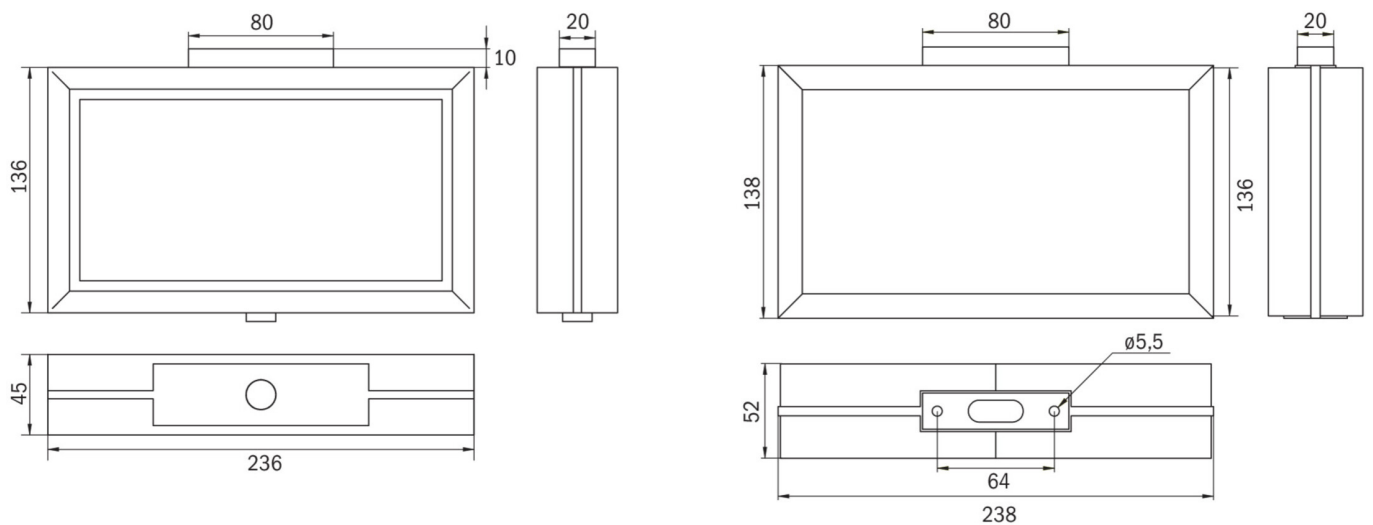

dybde	52 mm
Bredde	236 mm
Høyde	138 mm
Vekt	0.15
Vekt inkludert emballasje	0.15
EAN	4262483022986

TEKNISK TEGNING

MMD

MMD_IP65

Fra: 01.11.2024 - Det tas forbehold om tekniske endringer og feil.